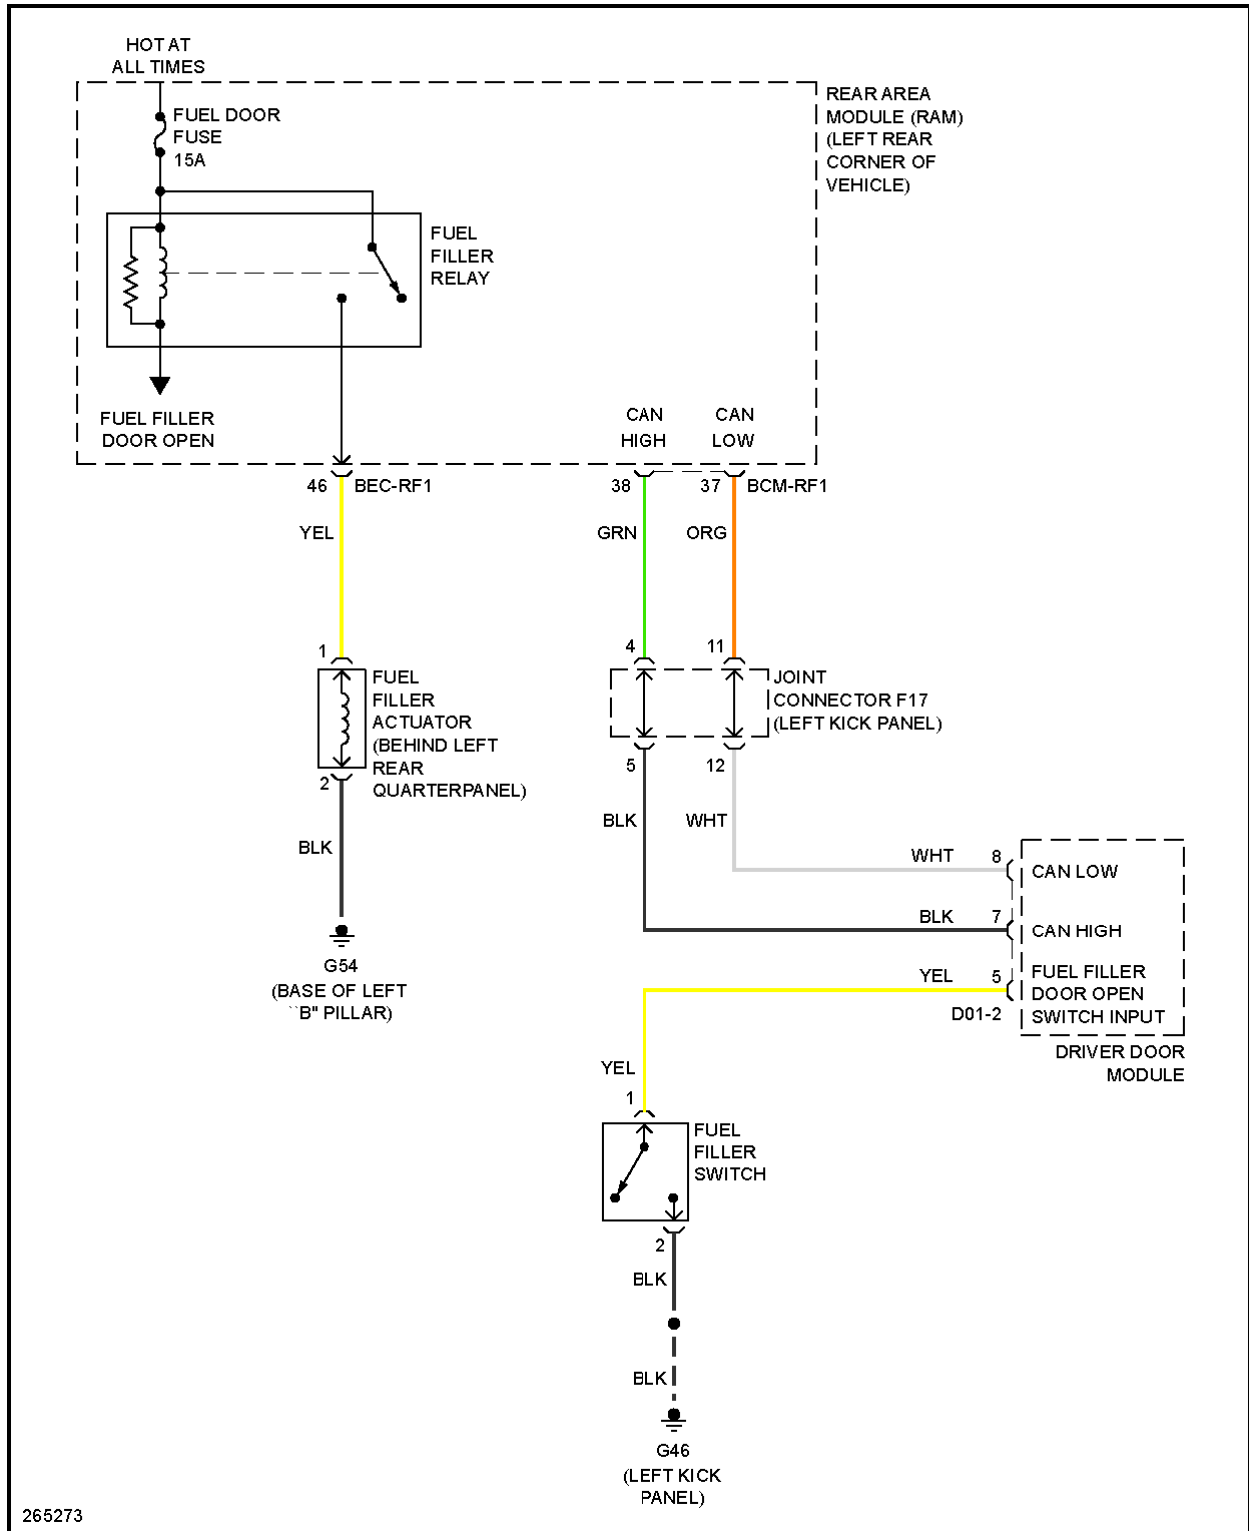

2008 Kia Sedona

2008 SYSTEM WIRING DIAGRAMS Kia - Sedona

cardiagn.com