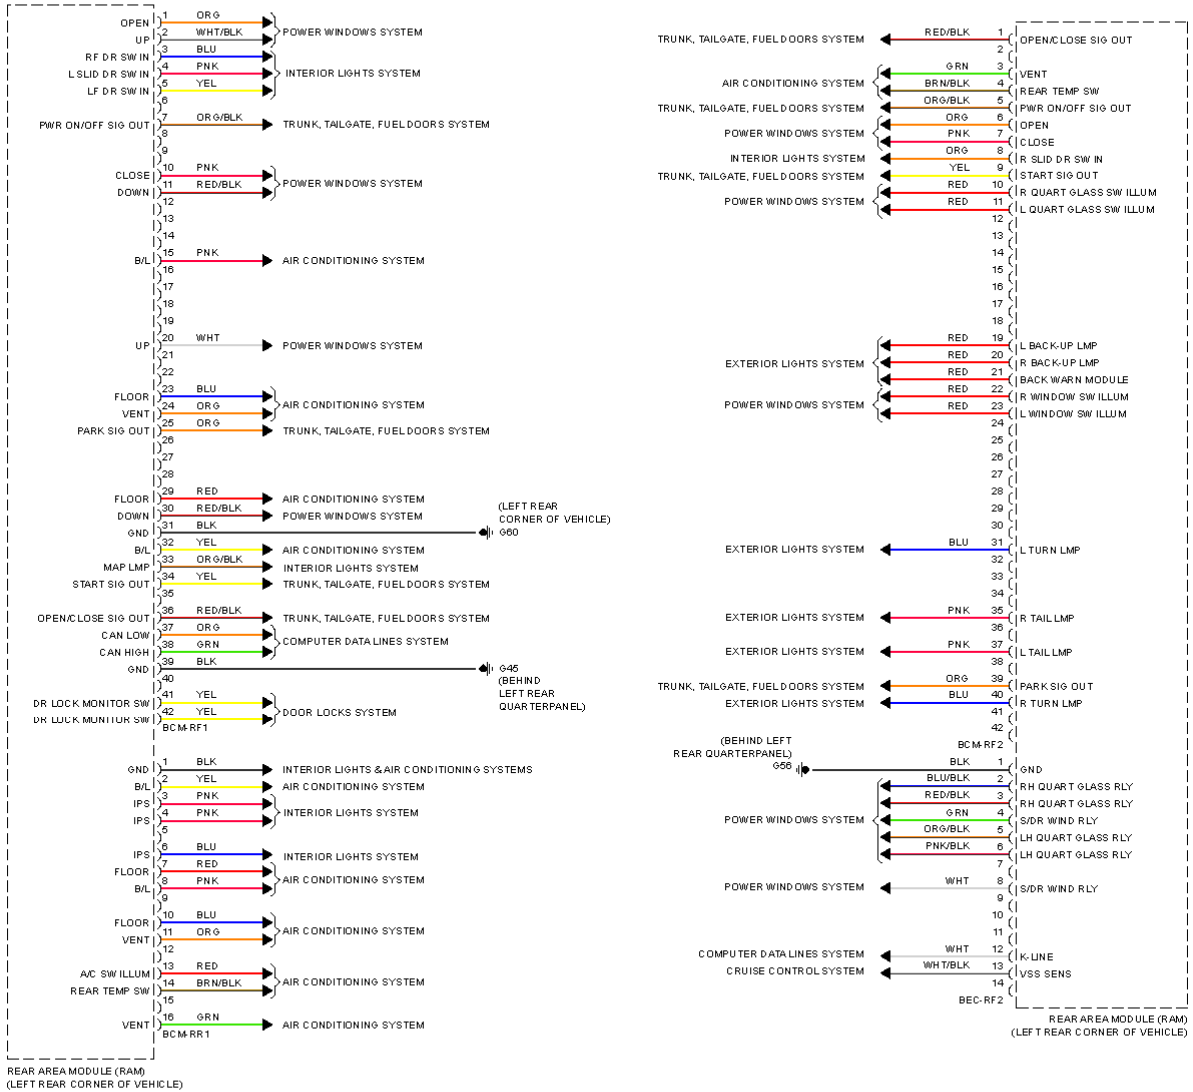

Fig. 12: Rear Area Module Circuit (2 of 2)

2008 Kia Sedona

2008 SYSTEM WIRING DIAGRAMS Kia - Sedona