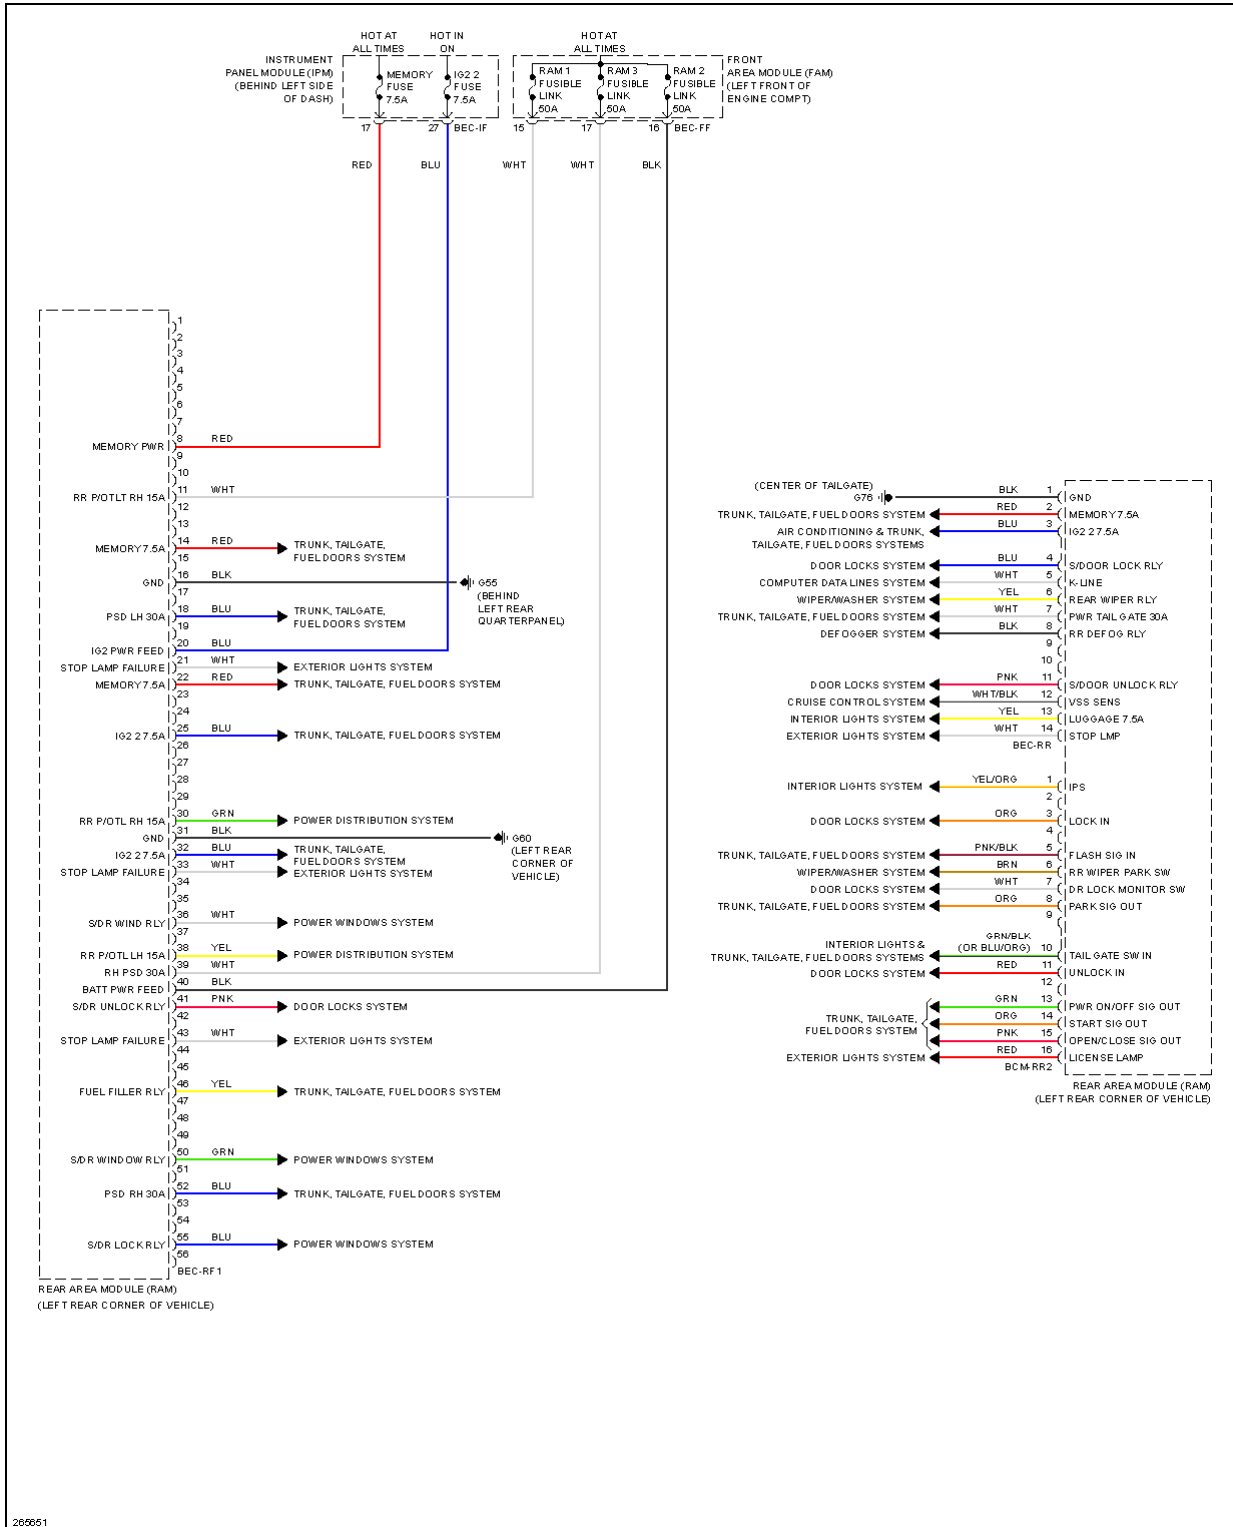

Fig. 11: Rear Area Module Circuit (1 of 2)

2008 Kia Sedona

2008 SYSTEM WIRING DIAGRAMS Kia - Sedona