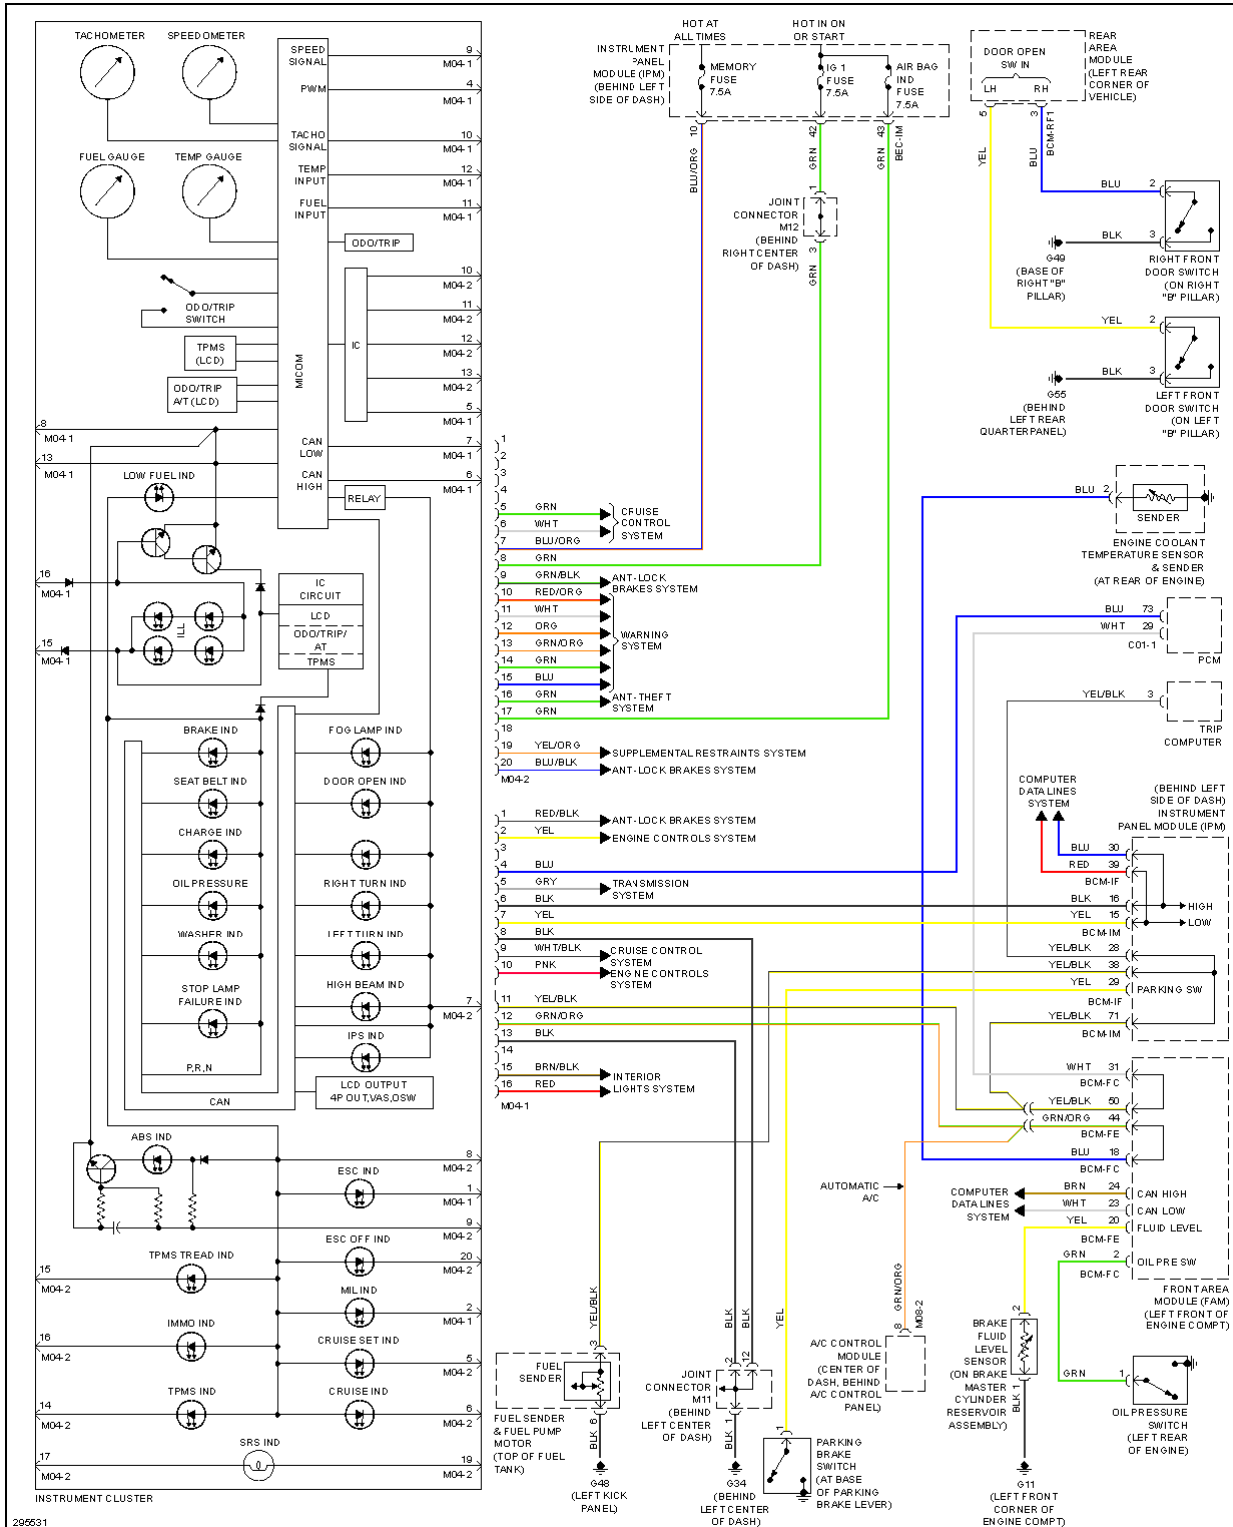

Fig. 35: Instrument Cluster Circuit, W/O Super Vision

2008 Kia Sedona

2008 SYSTEM WIRING DIAGRAMS Kia - Sedona