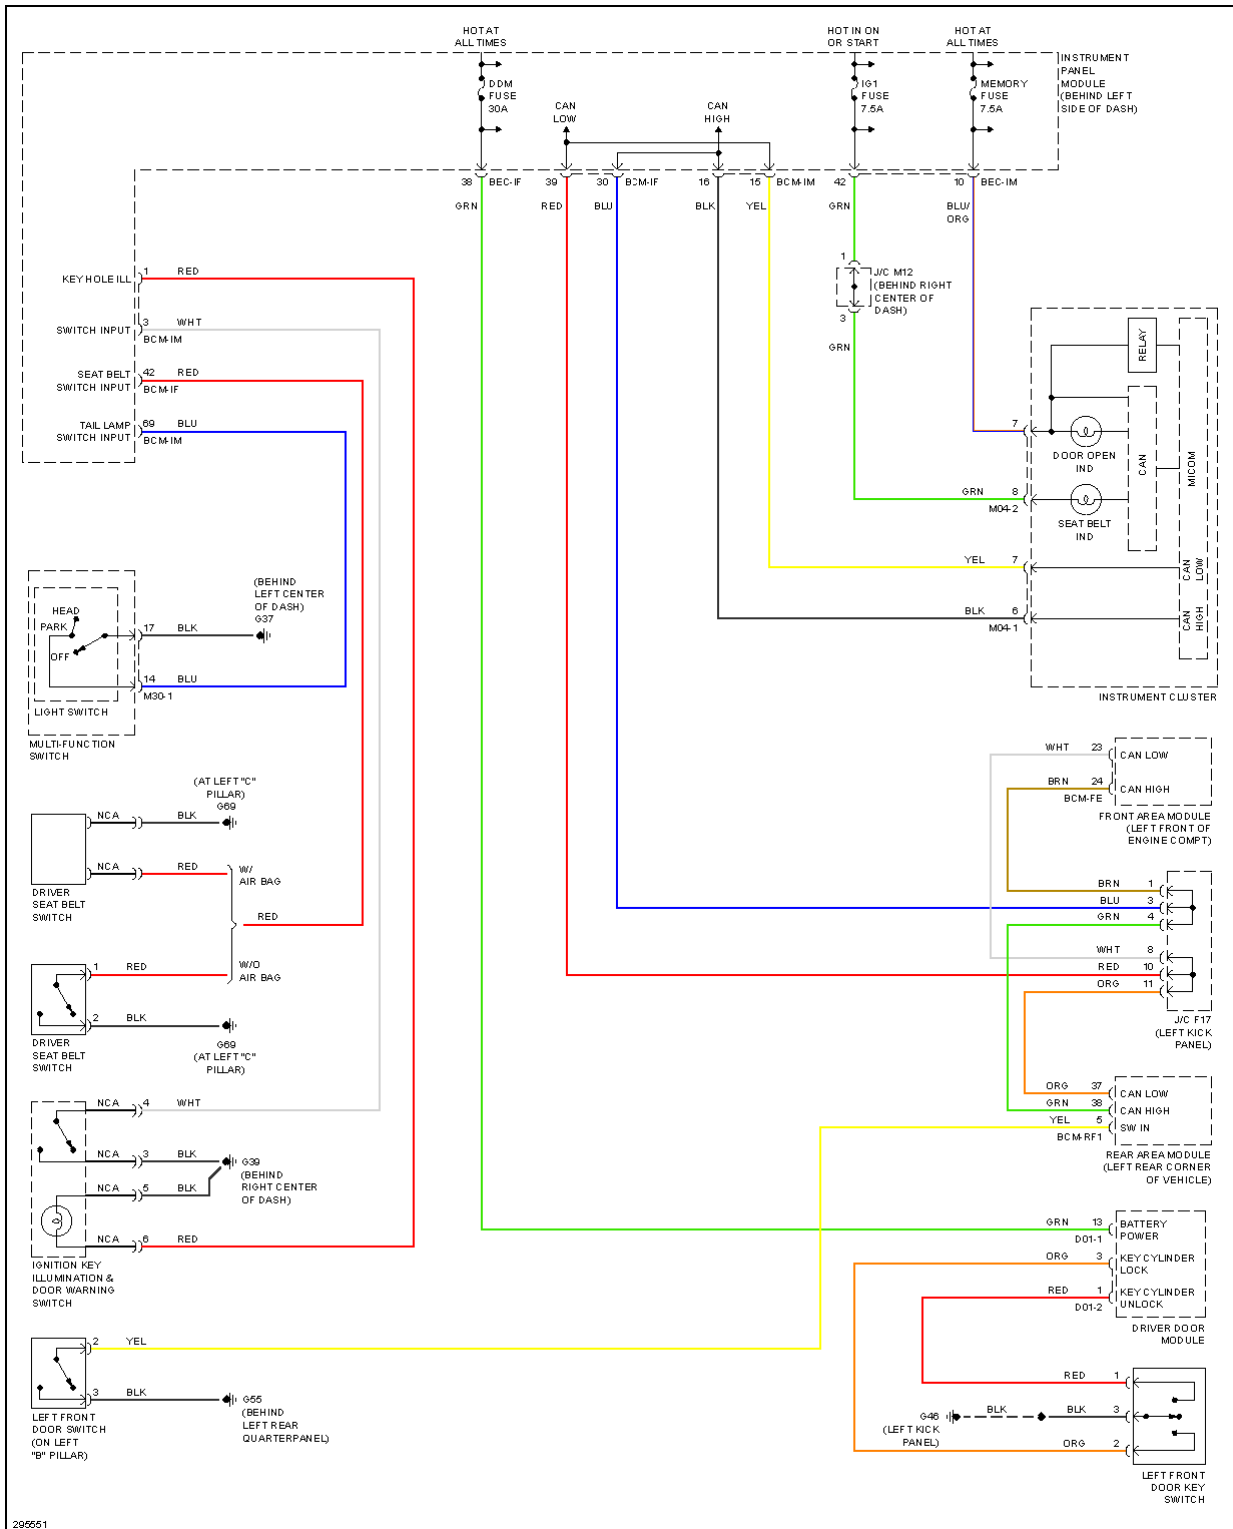

Fig. 72: Chime Circuit

2008 Kia Sedona

2008 SYSTEM WIRING DIAGRAMS Kia - Sedona