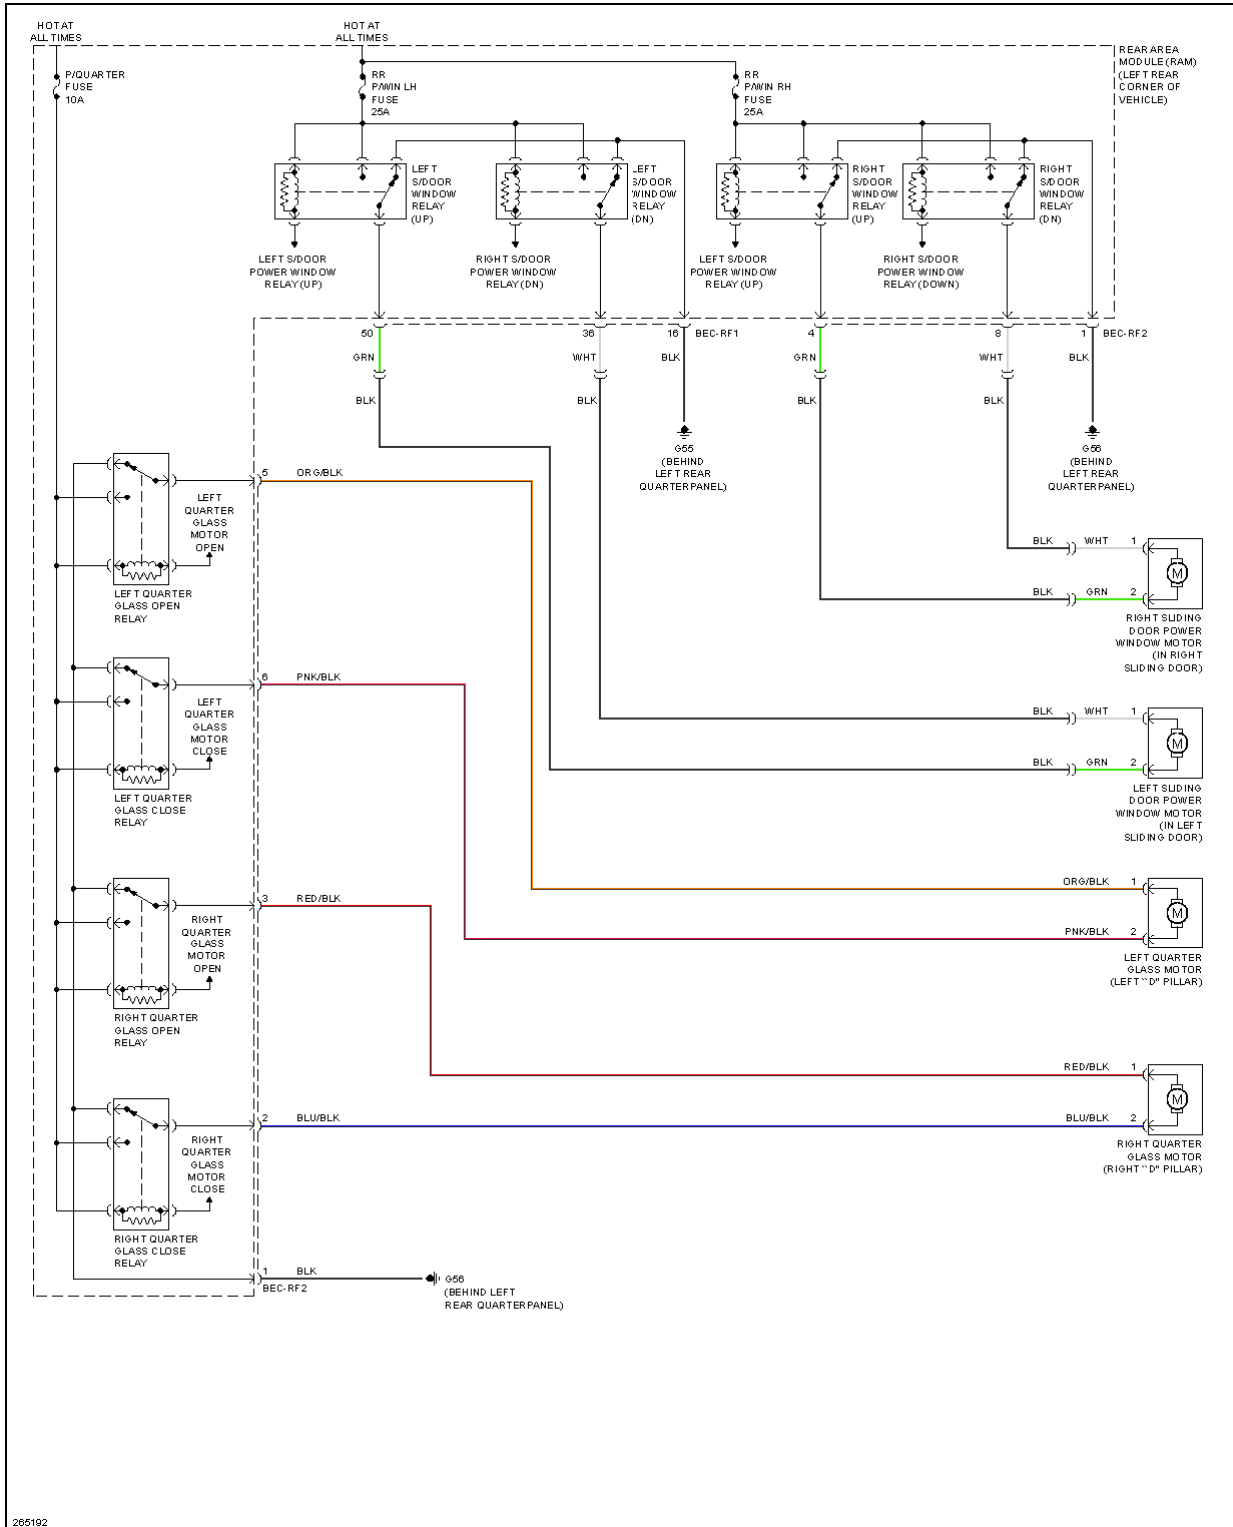

Fig. 57: Power Windows Circuit (1 of 2)

2008 Kia Sedona

2008 SYSTEM WIRING DIAGRAMS Kia - Sedona