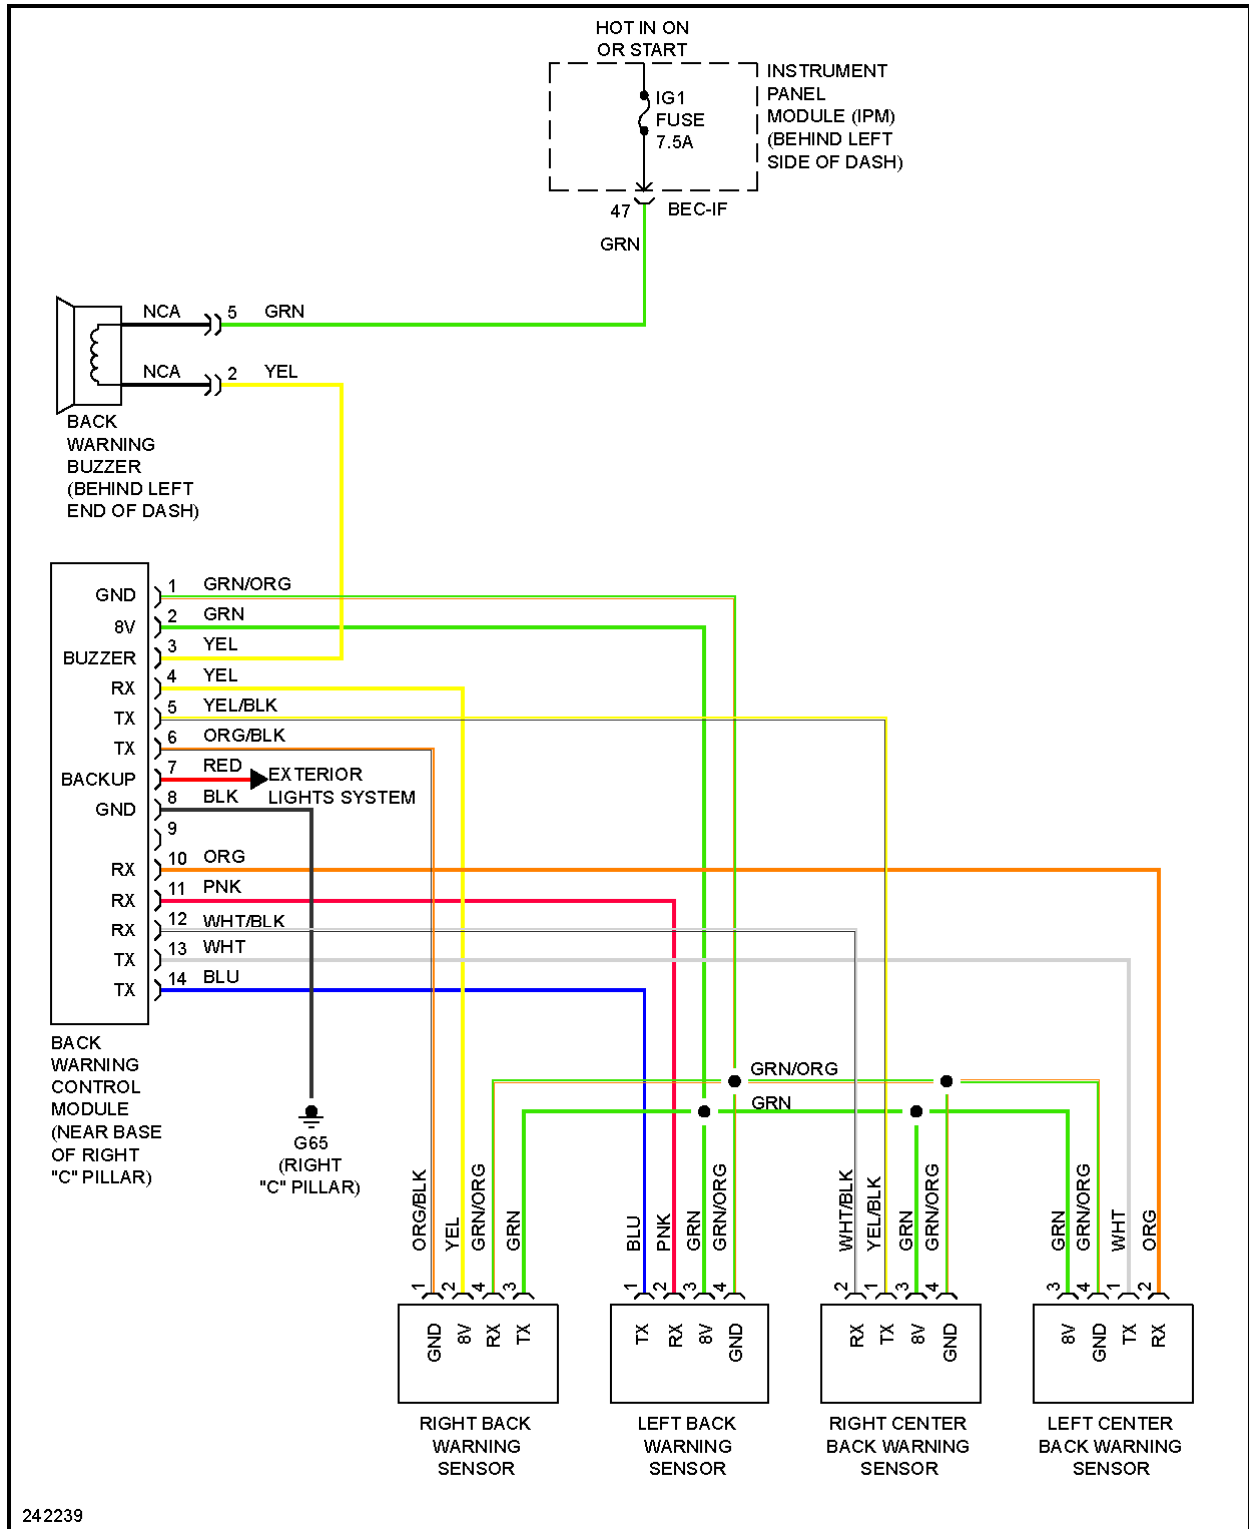

2008 Kia Sedona

2008 SYSTEM WIRING DIAGRAMS Kia - Sedona