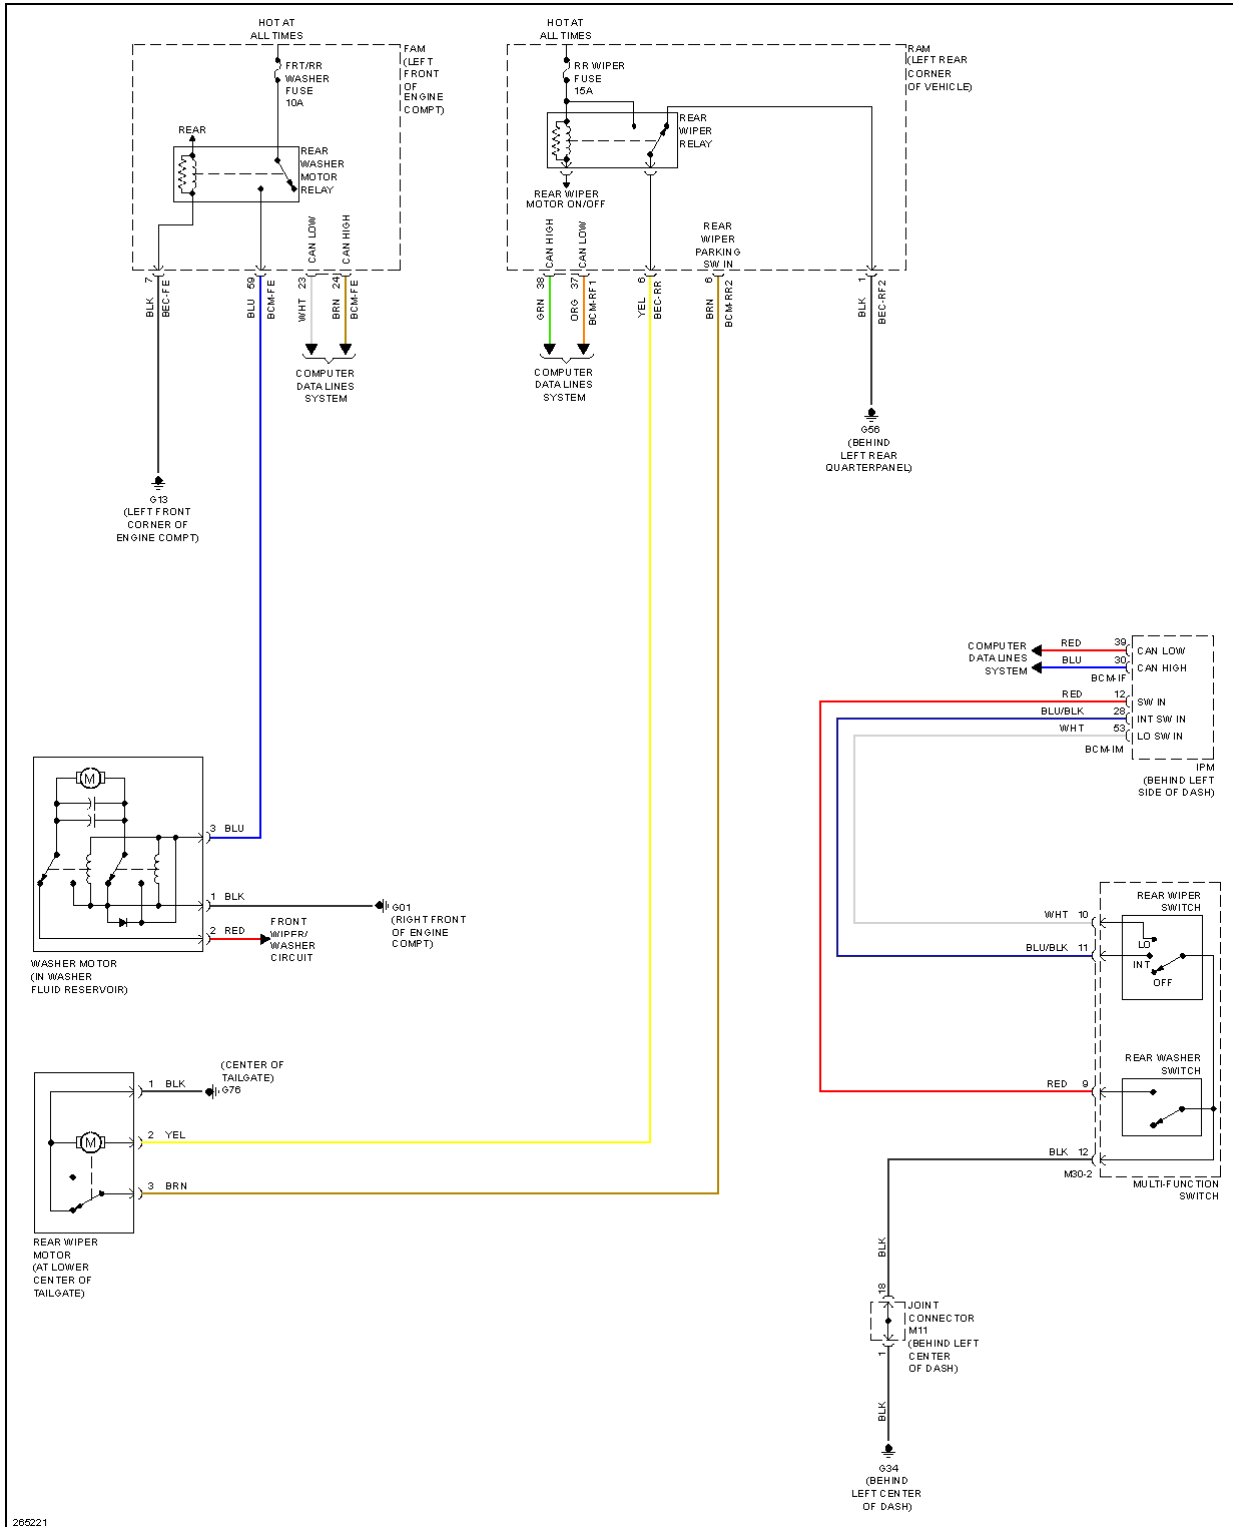

2008 Kia Sedona

2008 SYSTEM WIRING DIAGRAMS Kia - Sedona