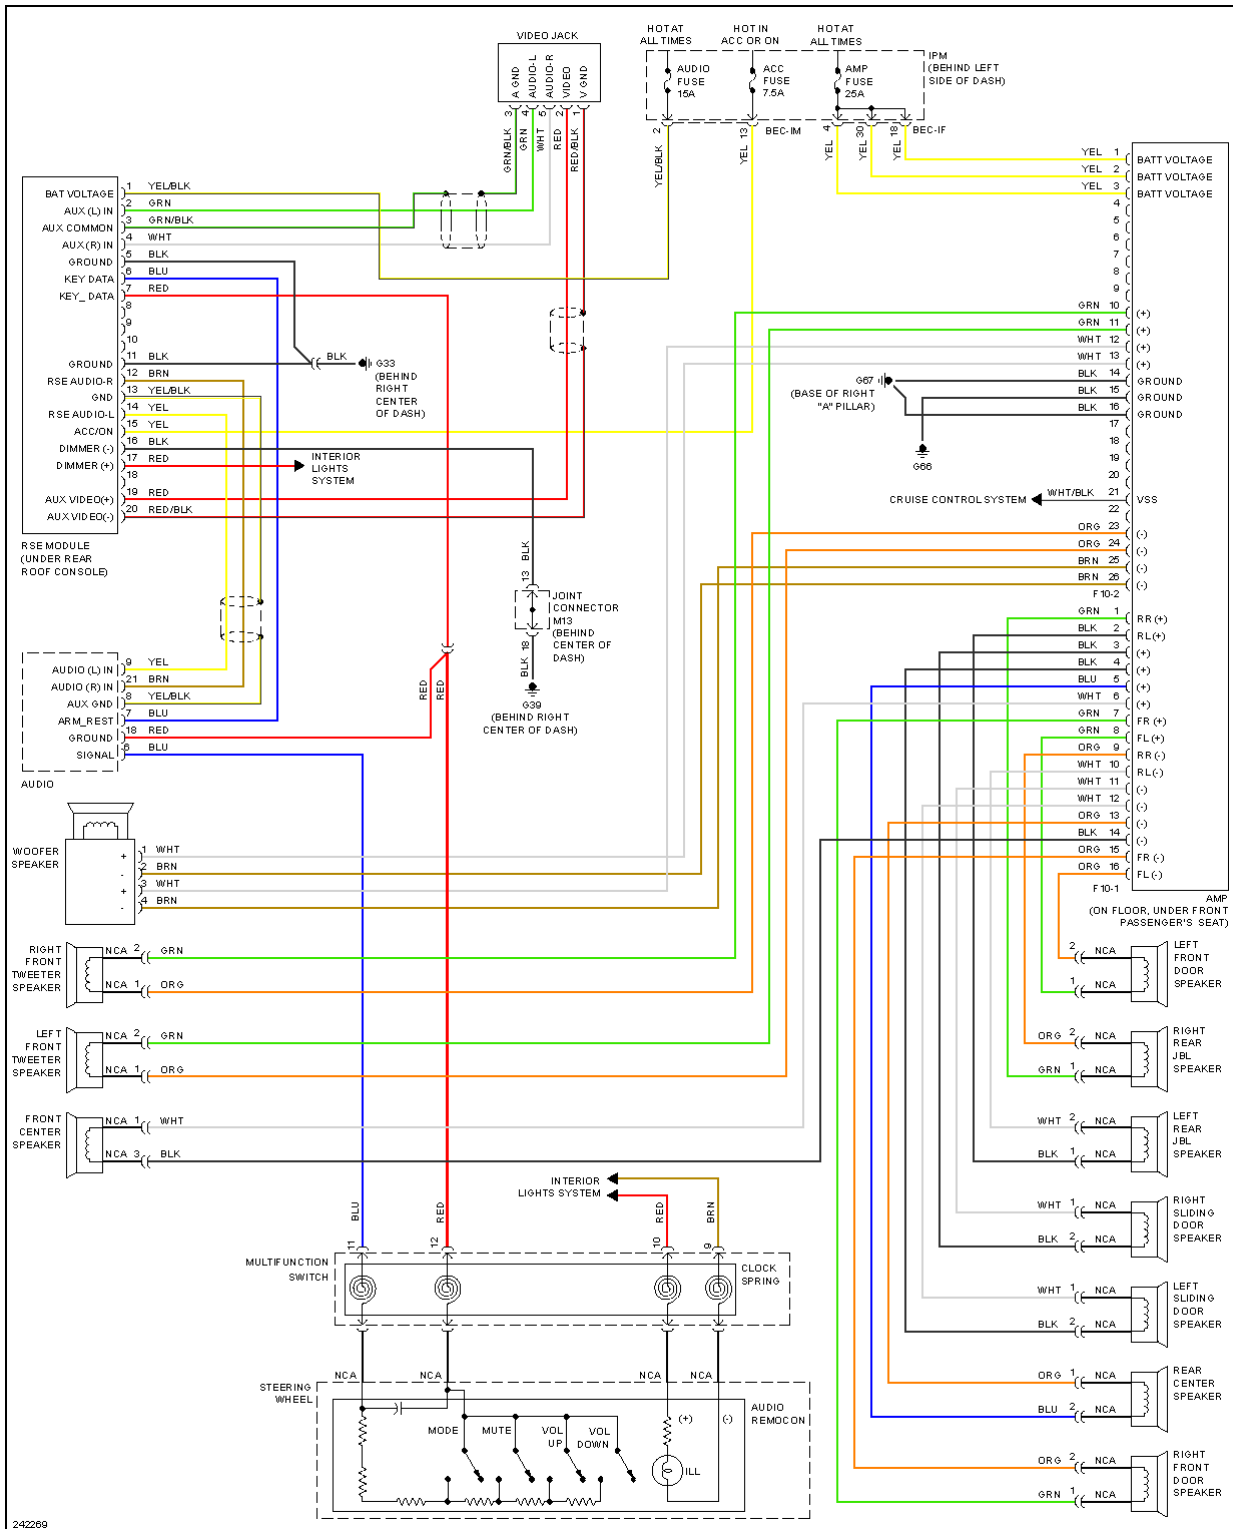

2008 Kia Sedona

2008 SYSTEM WIRING DIAGRAMS Kia - Sedona