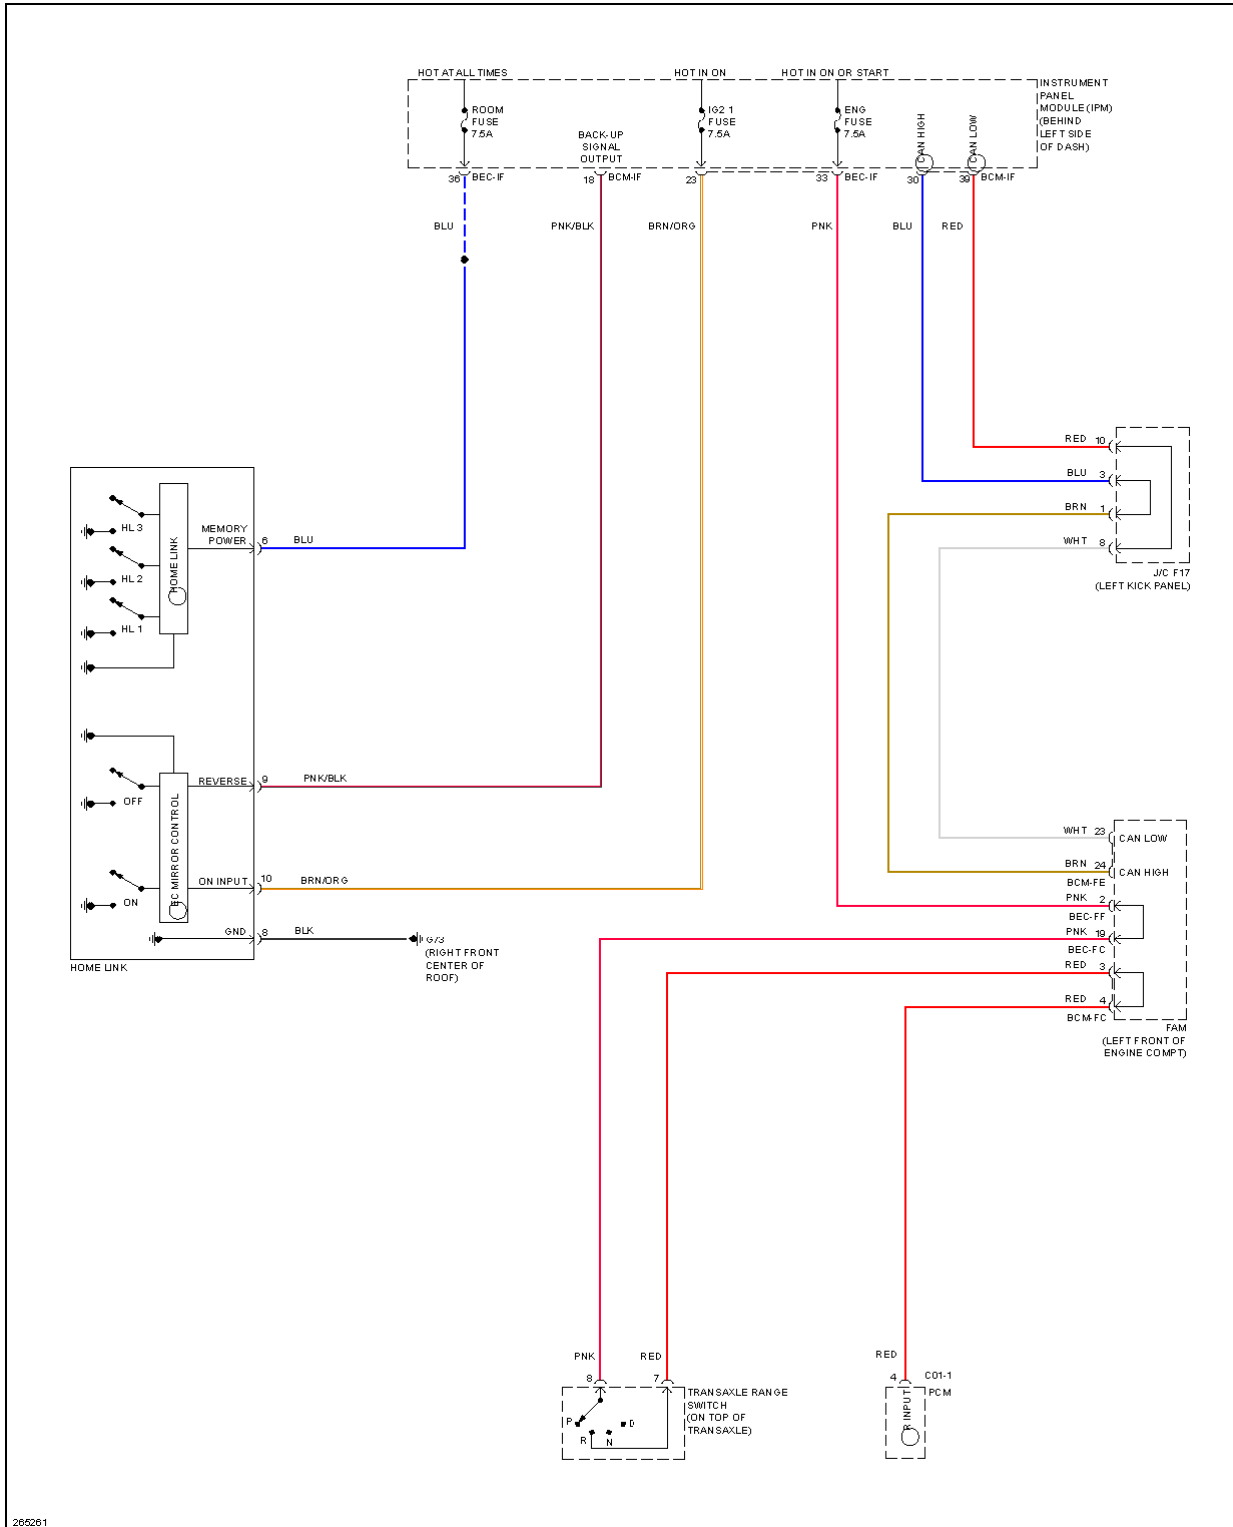

2008 Kia Sedona

2008 SYSTEM WIRING DIAGRAMS Kia - Sedona