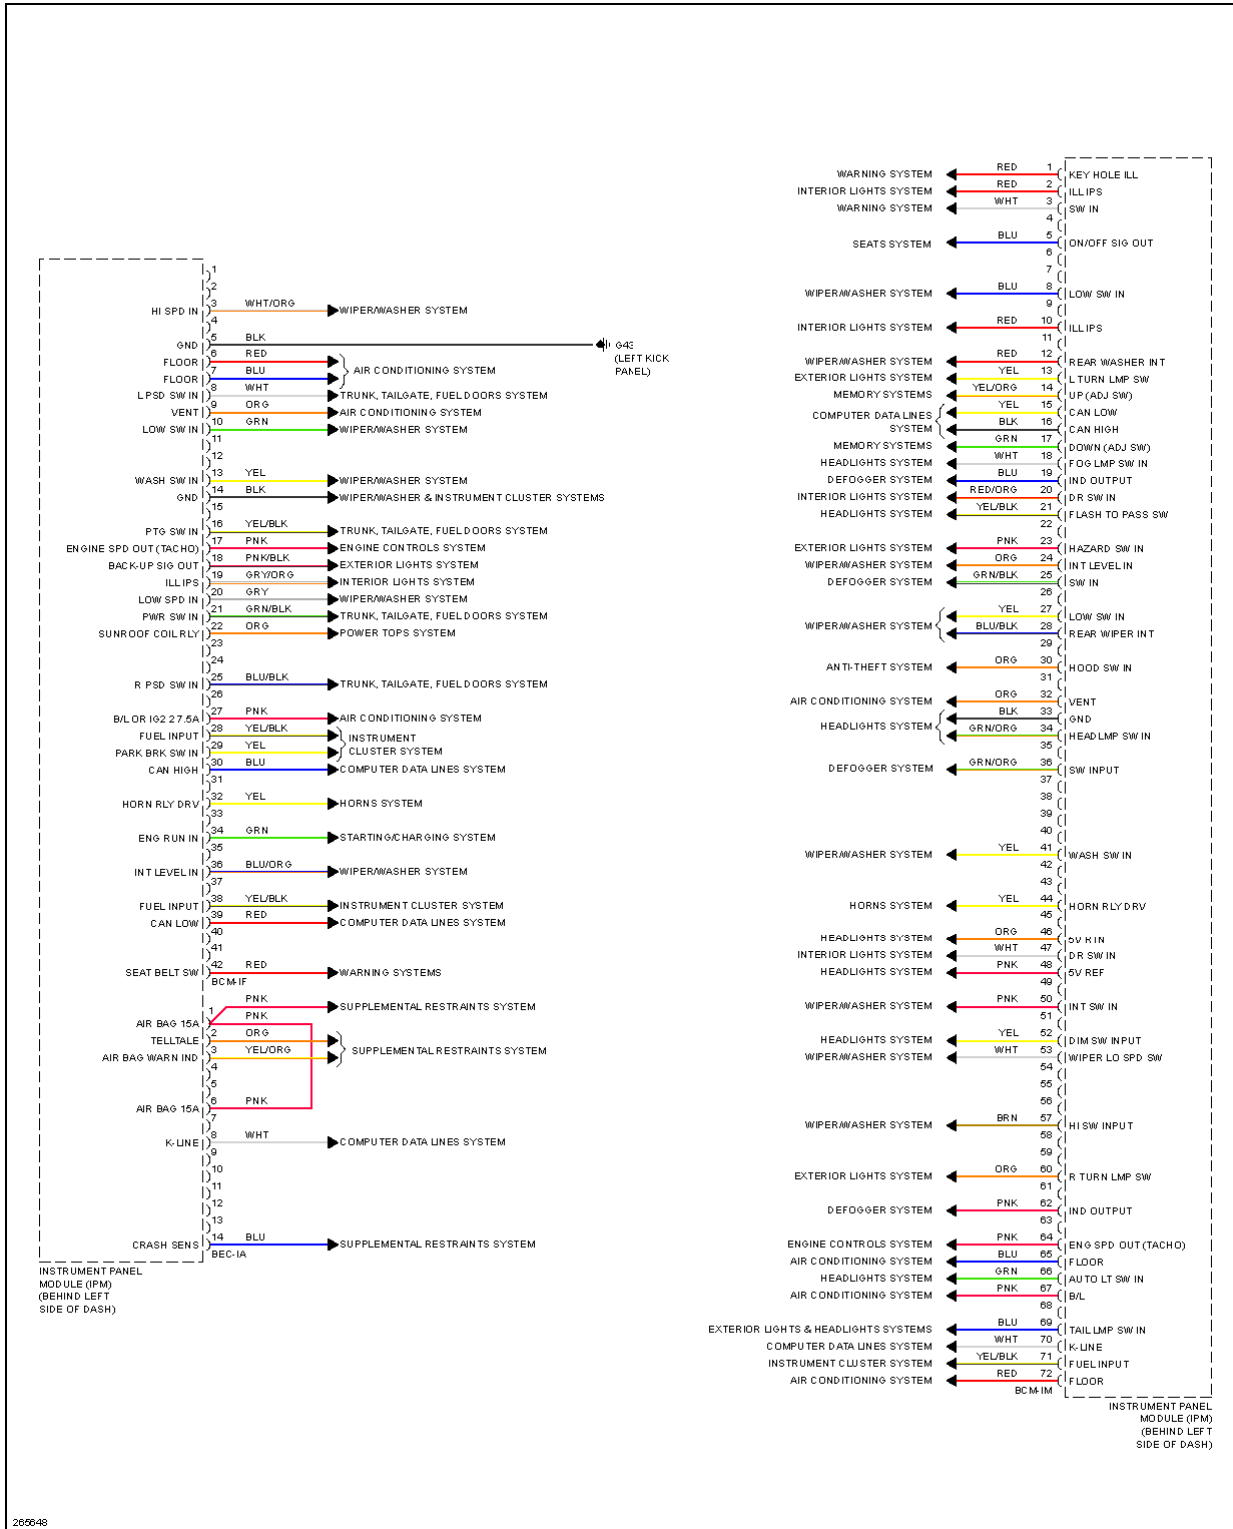

Fig. 10: Instrument Panel Module Circuit (2 of 2)

2008 Kia Sedona

2008 SYSTEM WIRING DIAGRAMS Kia - Sedona