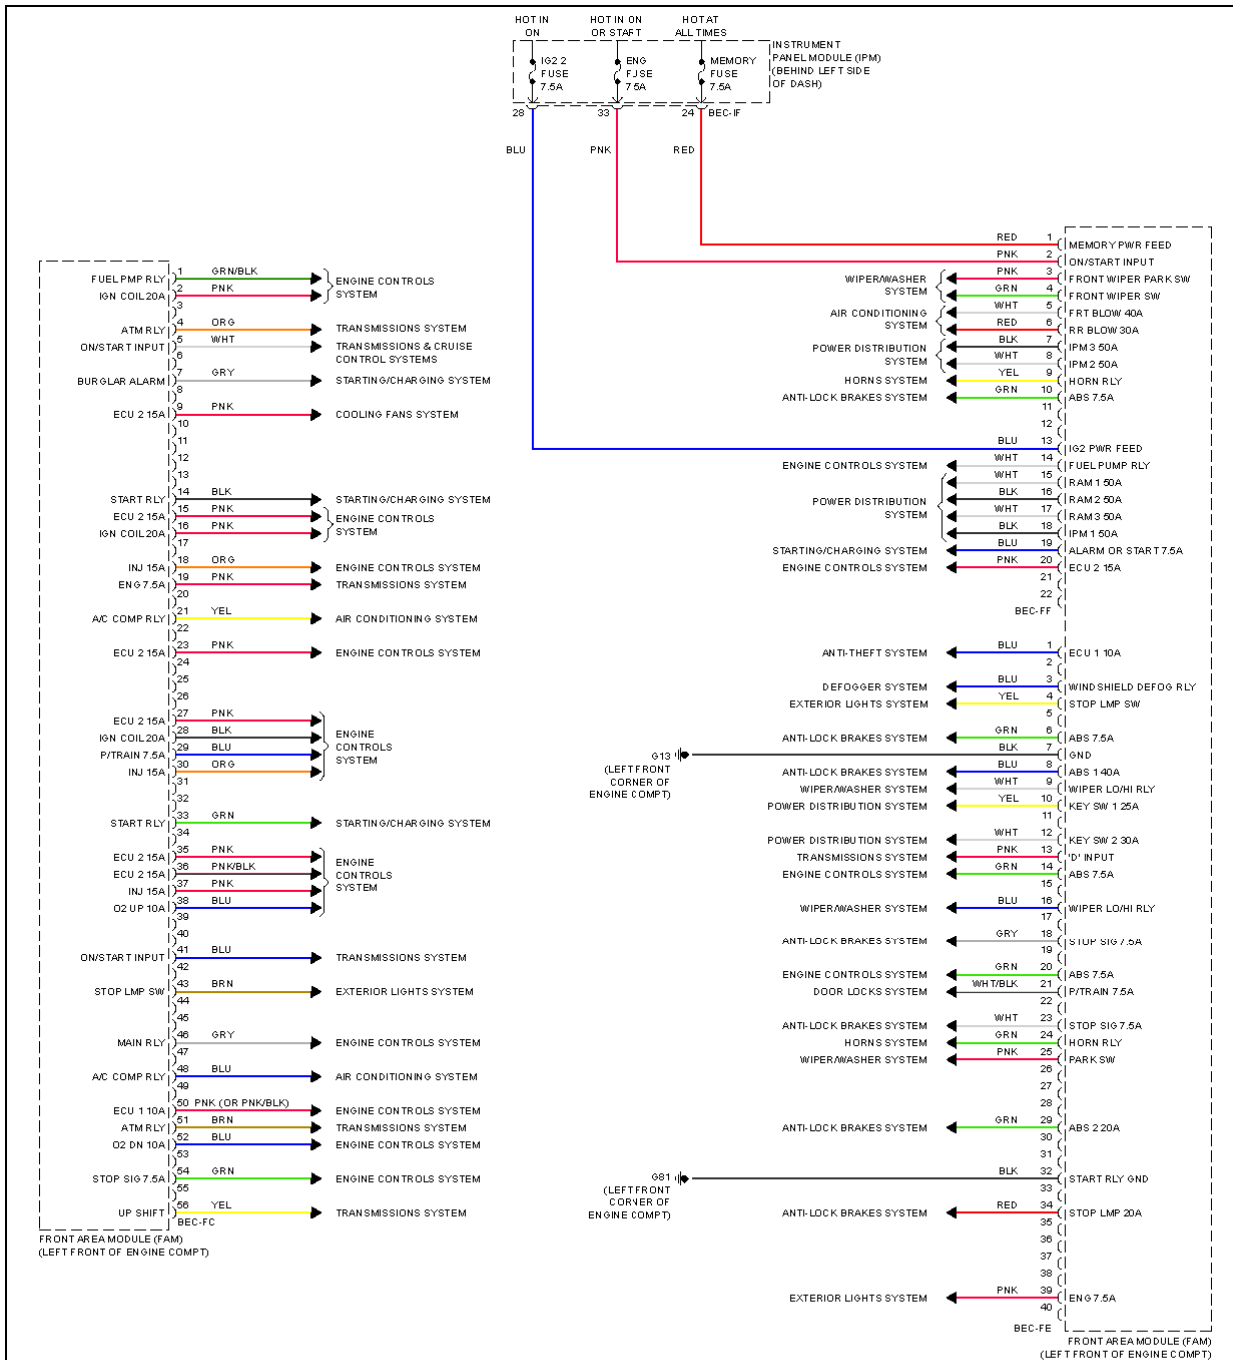

Fig. 7: Front Area Module Circuit (1 of 2)

2008 Kia Sedona

2008 SYSTEM WIRING DIAGRAMS Kia - Sedona