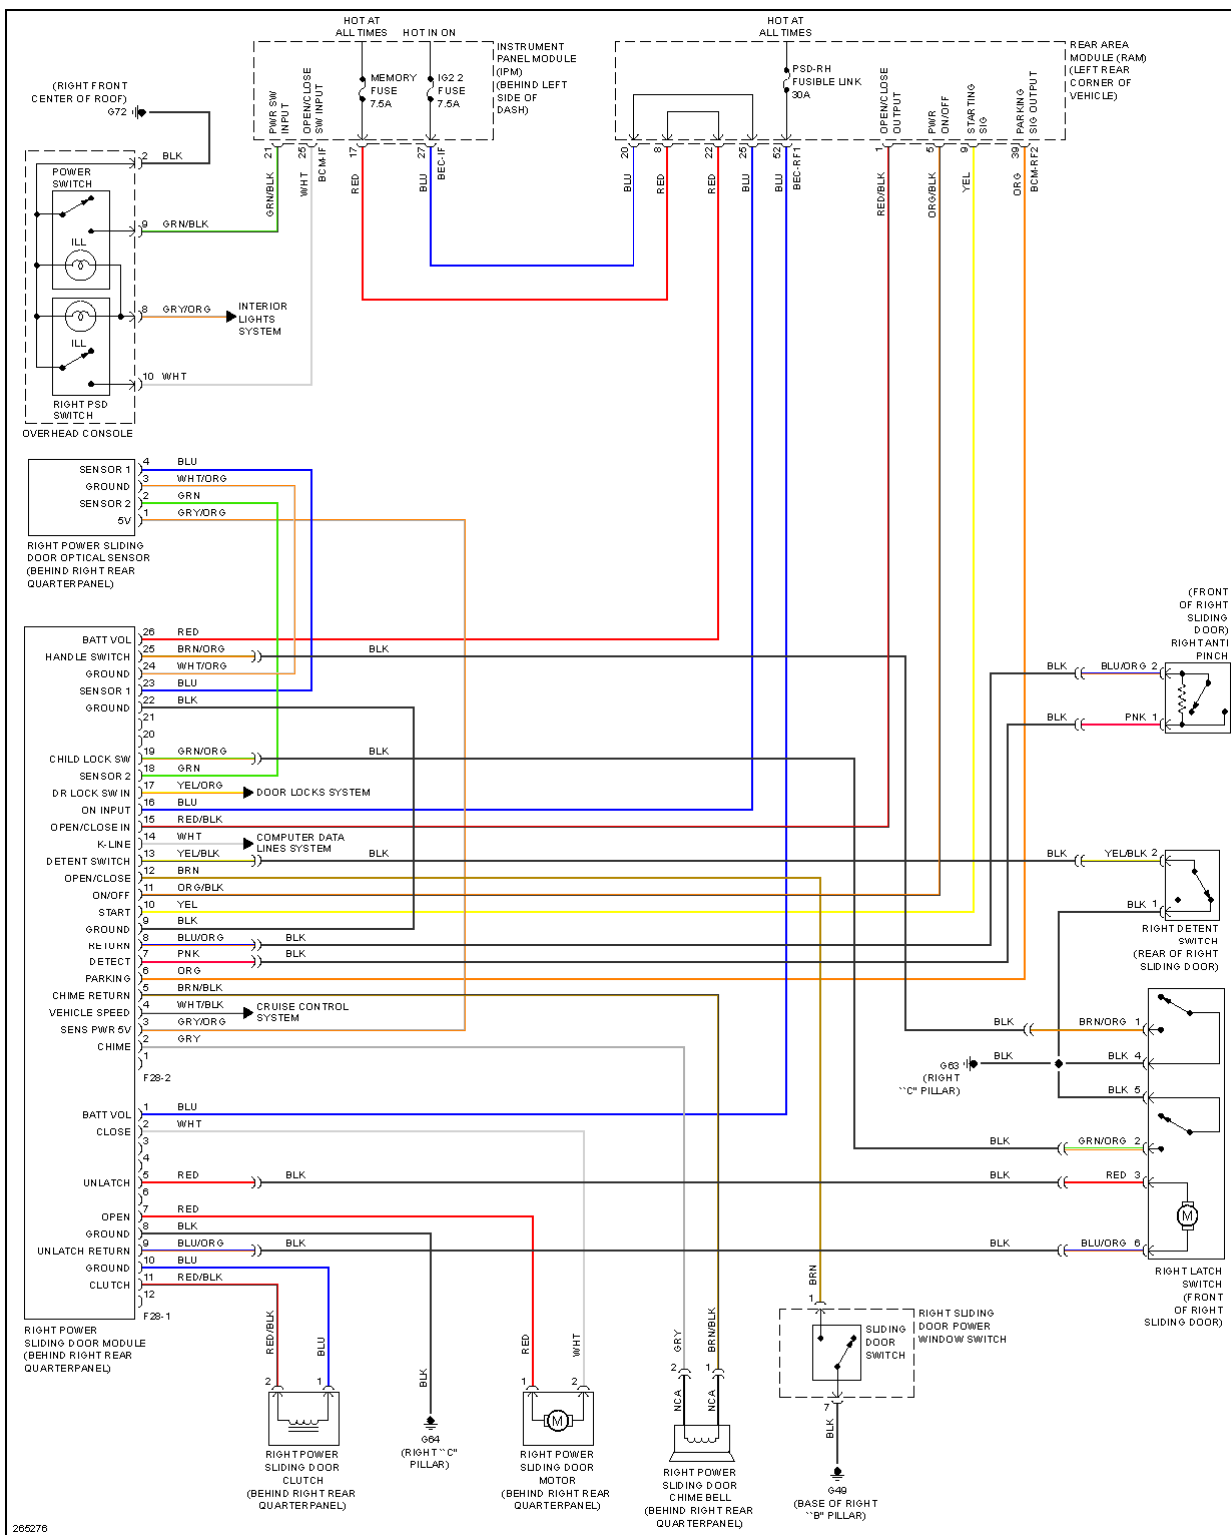

2008 Kia Sedona

2008 SYSTEM WIRING DIAGRAMS Kia - Sedona