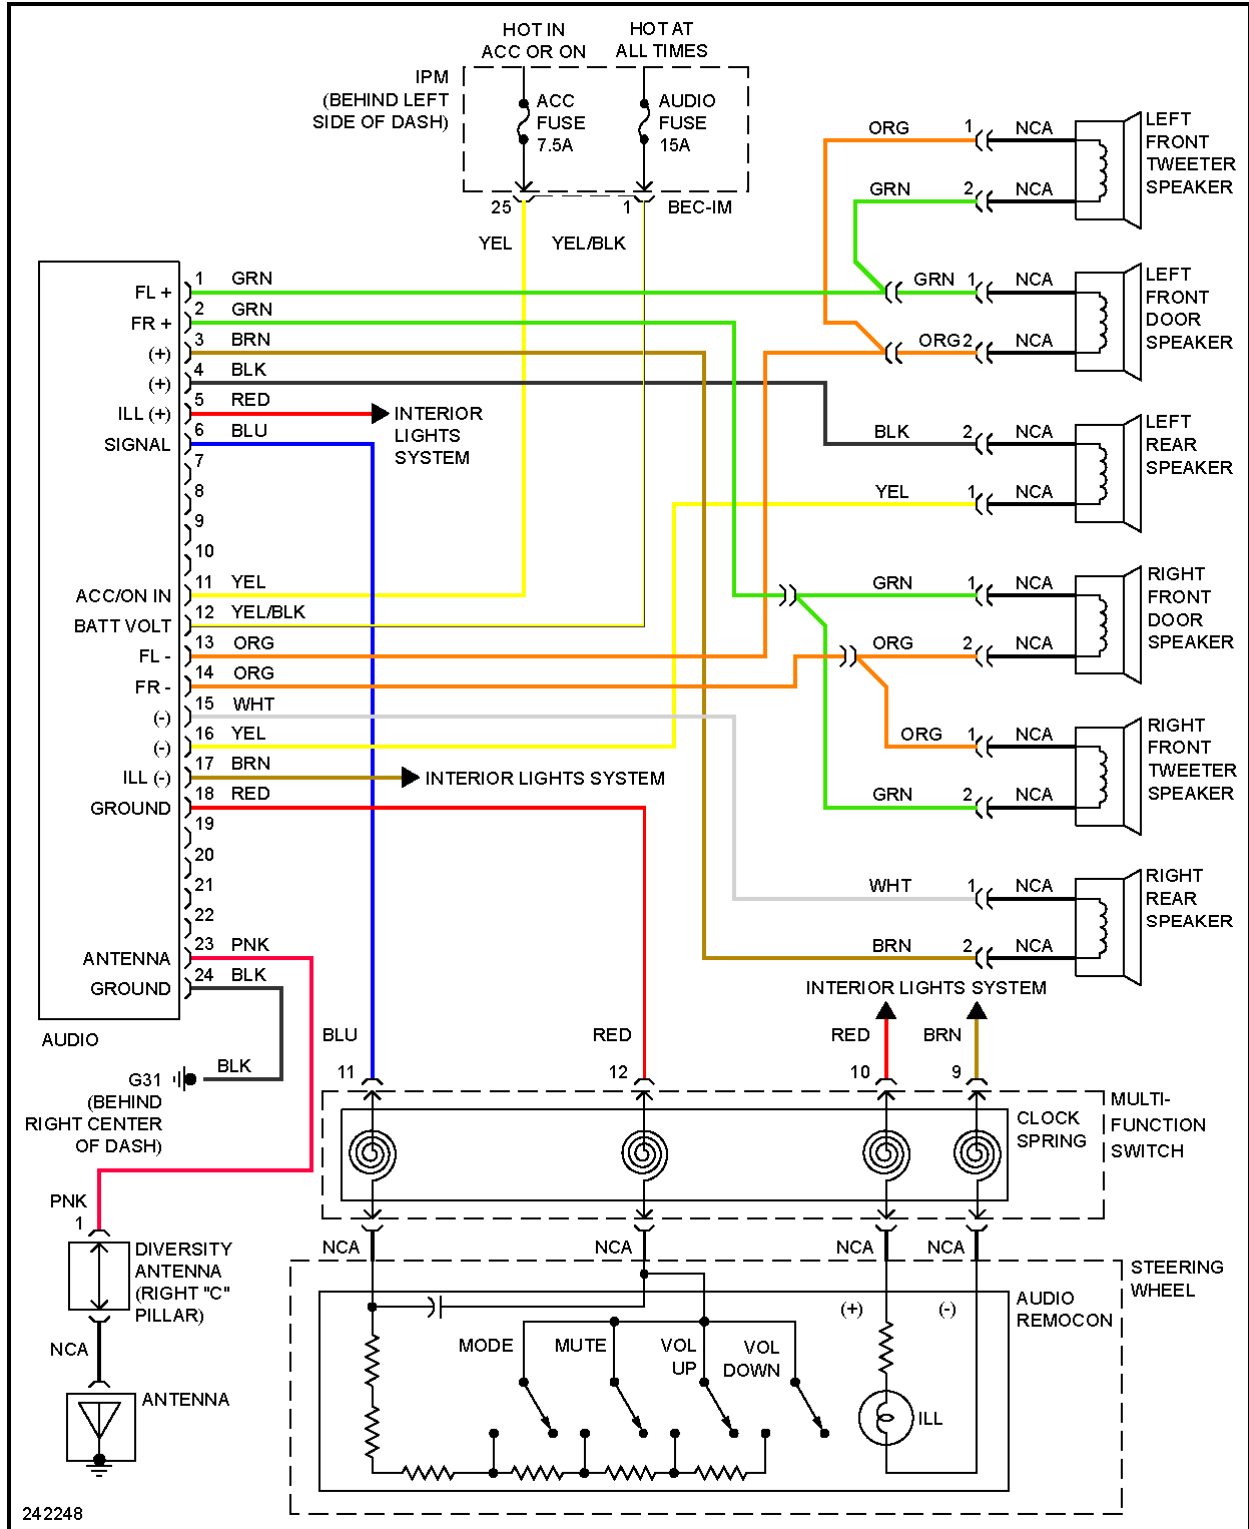

Fig. 59: Base Radio Circuit

2008 Kia Sedona

2008 SYSTEM WIRING DIAGRAMS Kia - Sedona