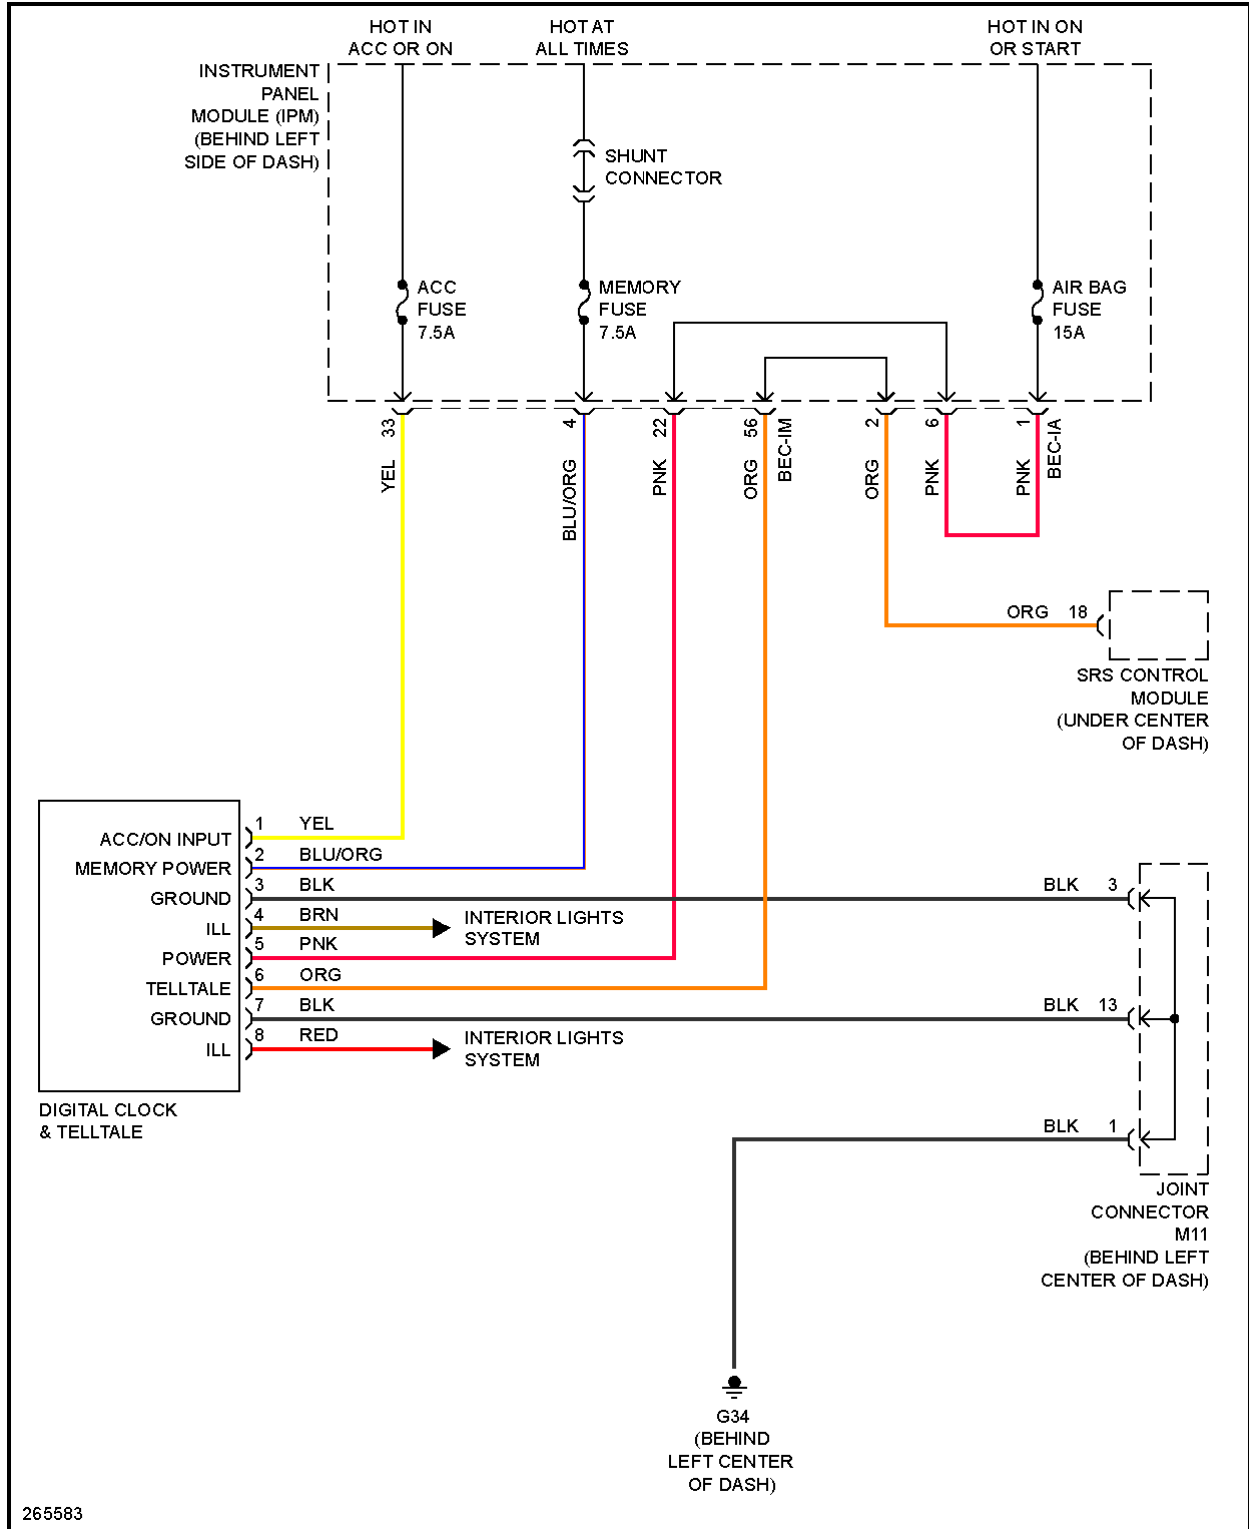

Fig. 33: Clock Circuit

2008 Kia Sedona

2008 SYSTEM WIRING DIAGRAMS Kia - Sedona