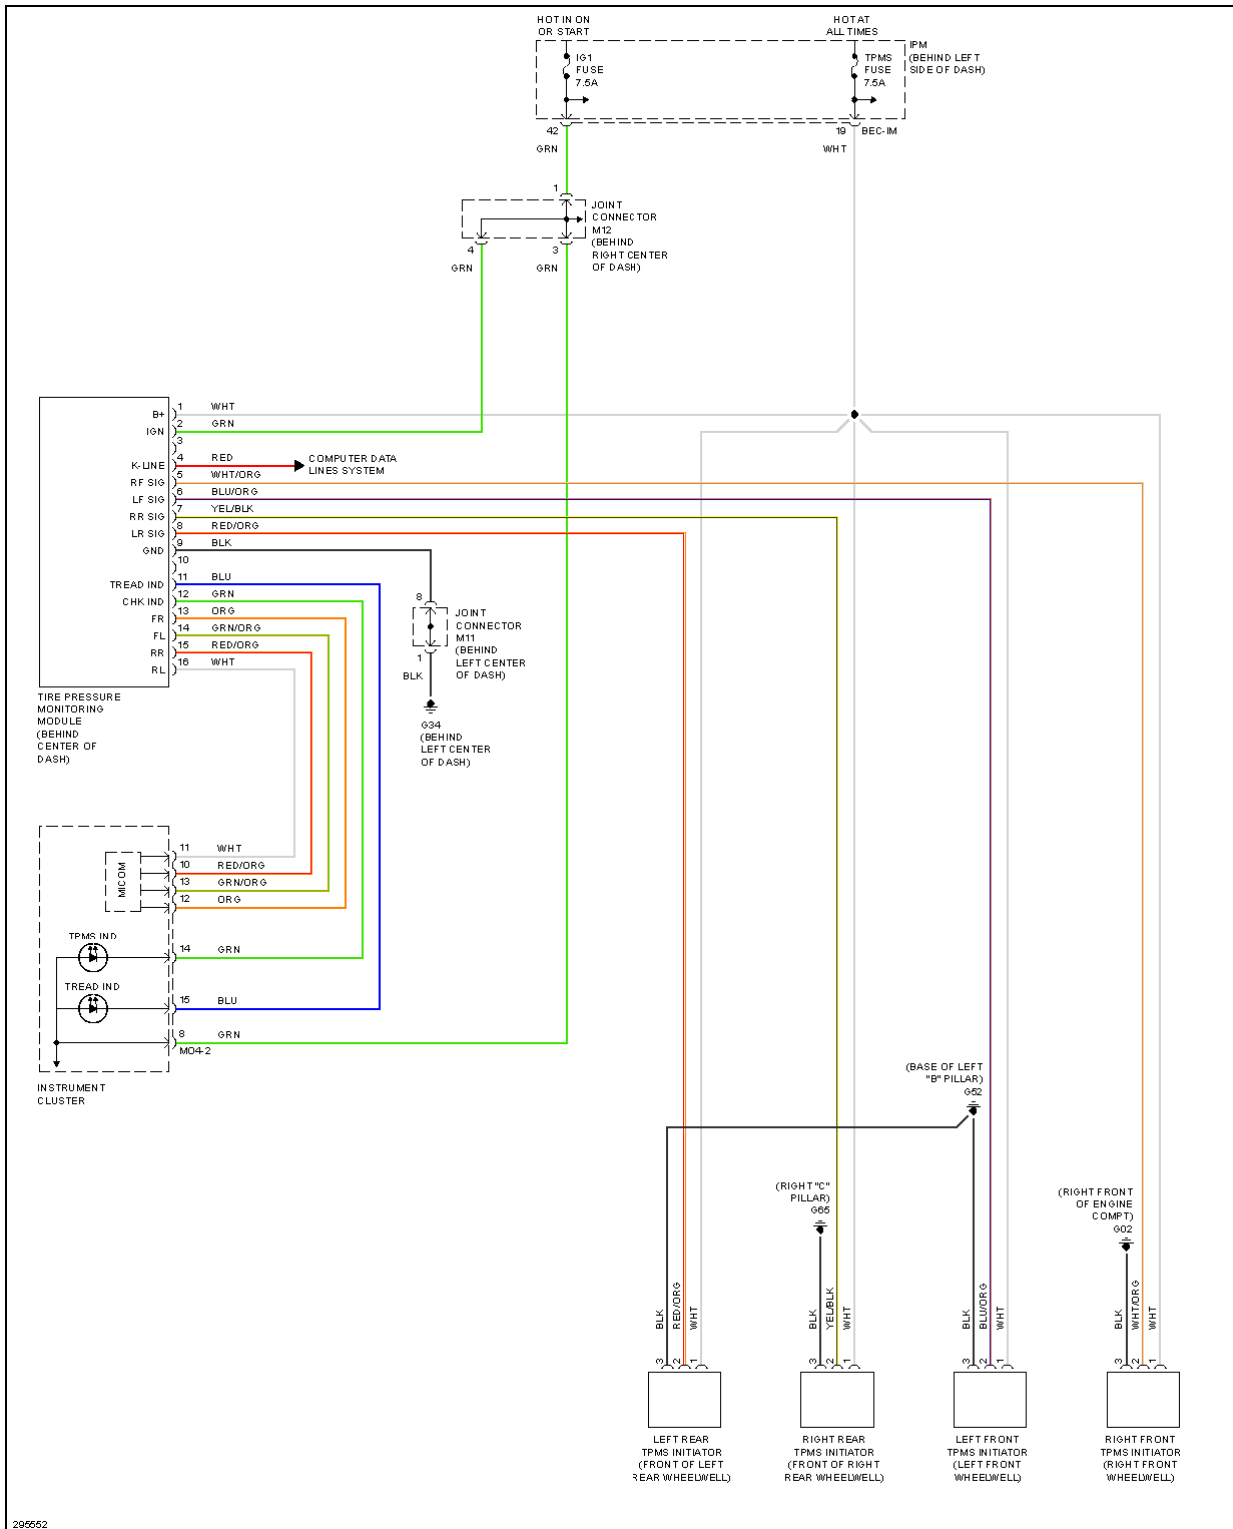

Fig. 73: Tire Pressure Monitoring Circuit

2008 Kia Sedona

2008 SYSTEM WIRING DIAGRAMS Kia - Sedona