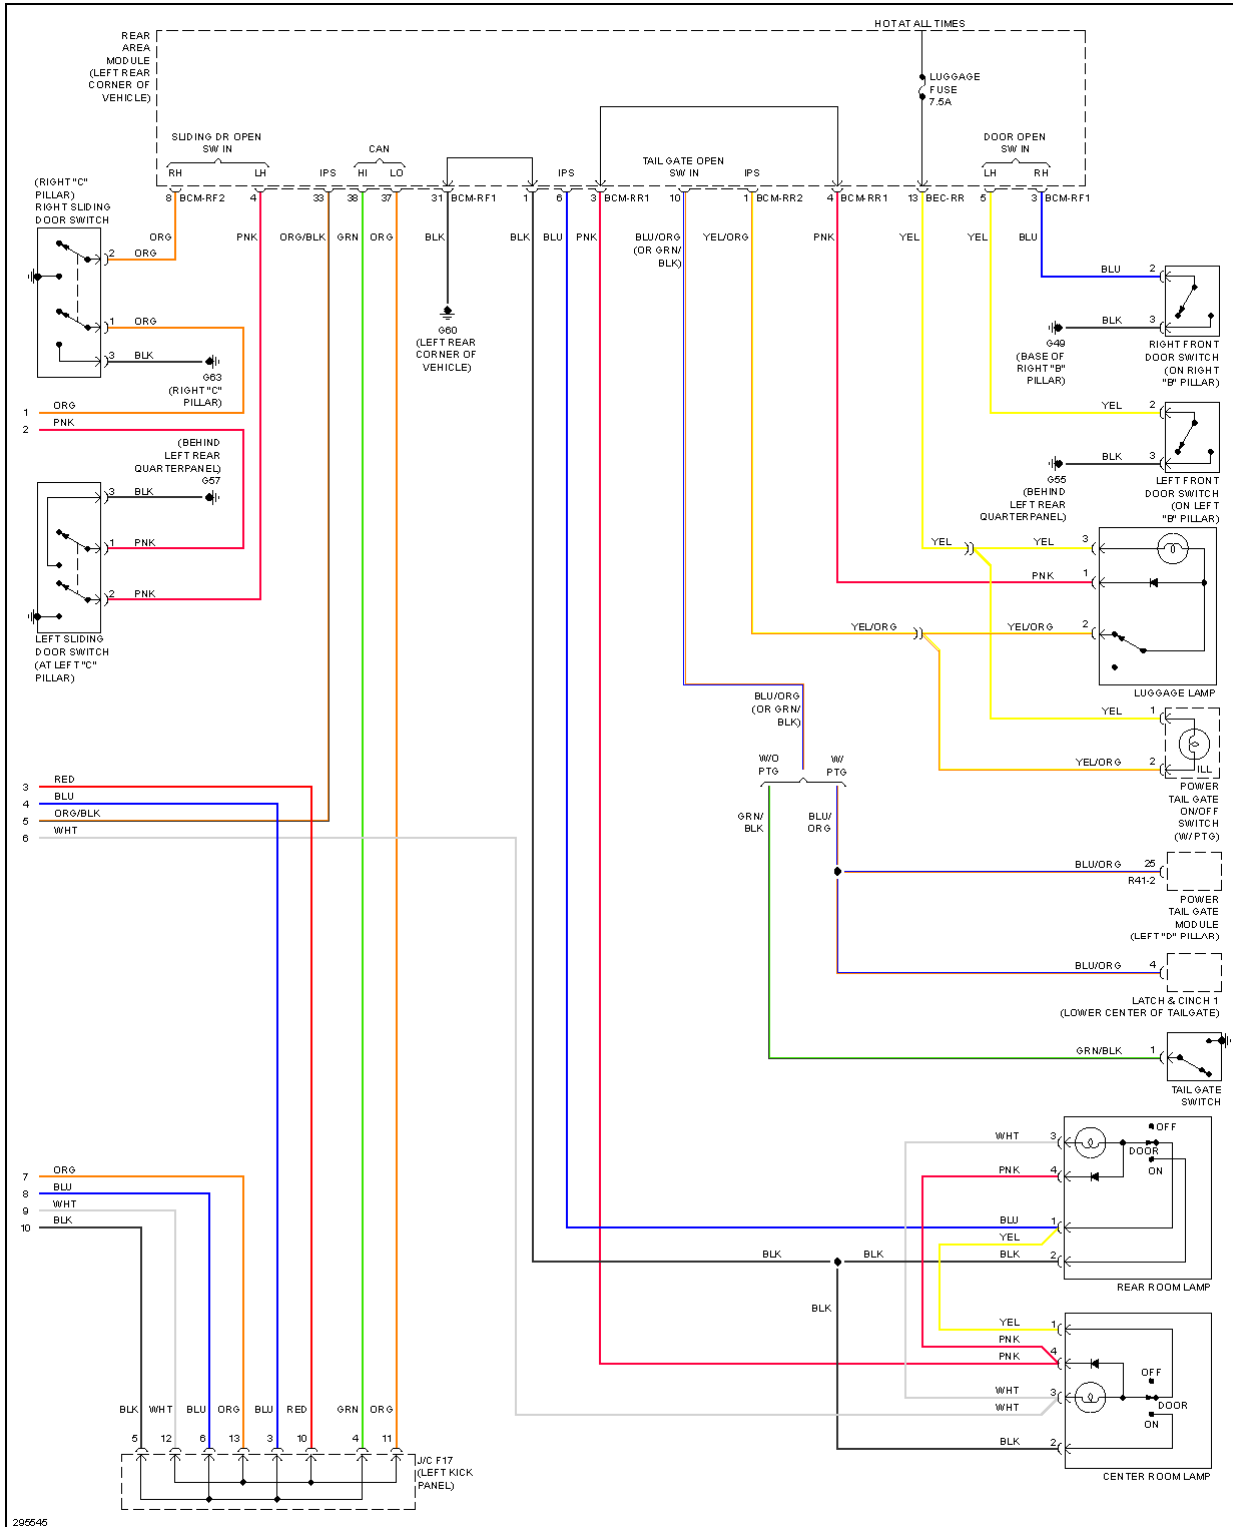

2008 Kia Sedona

2008 SYSTEM WIRING DIAGRAMS Kia - Sedona

cardiagn.com