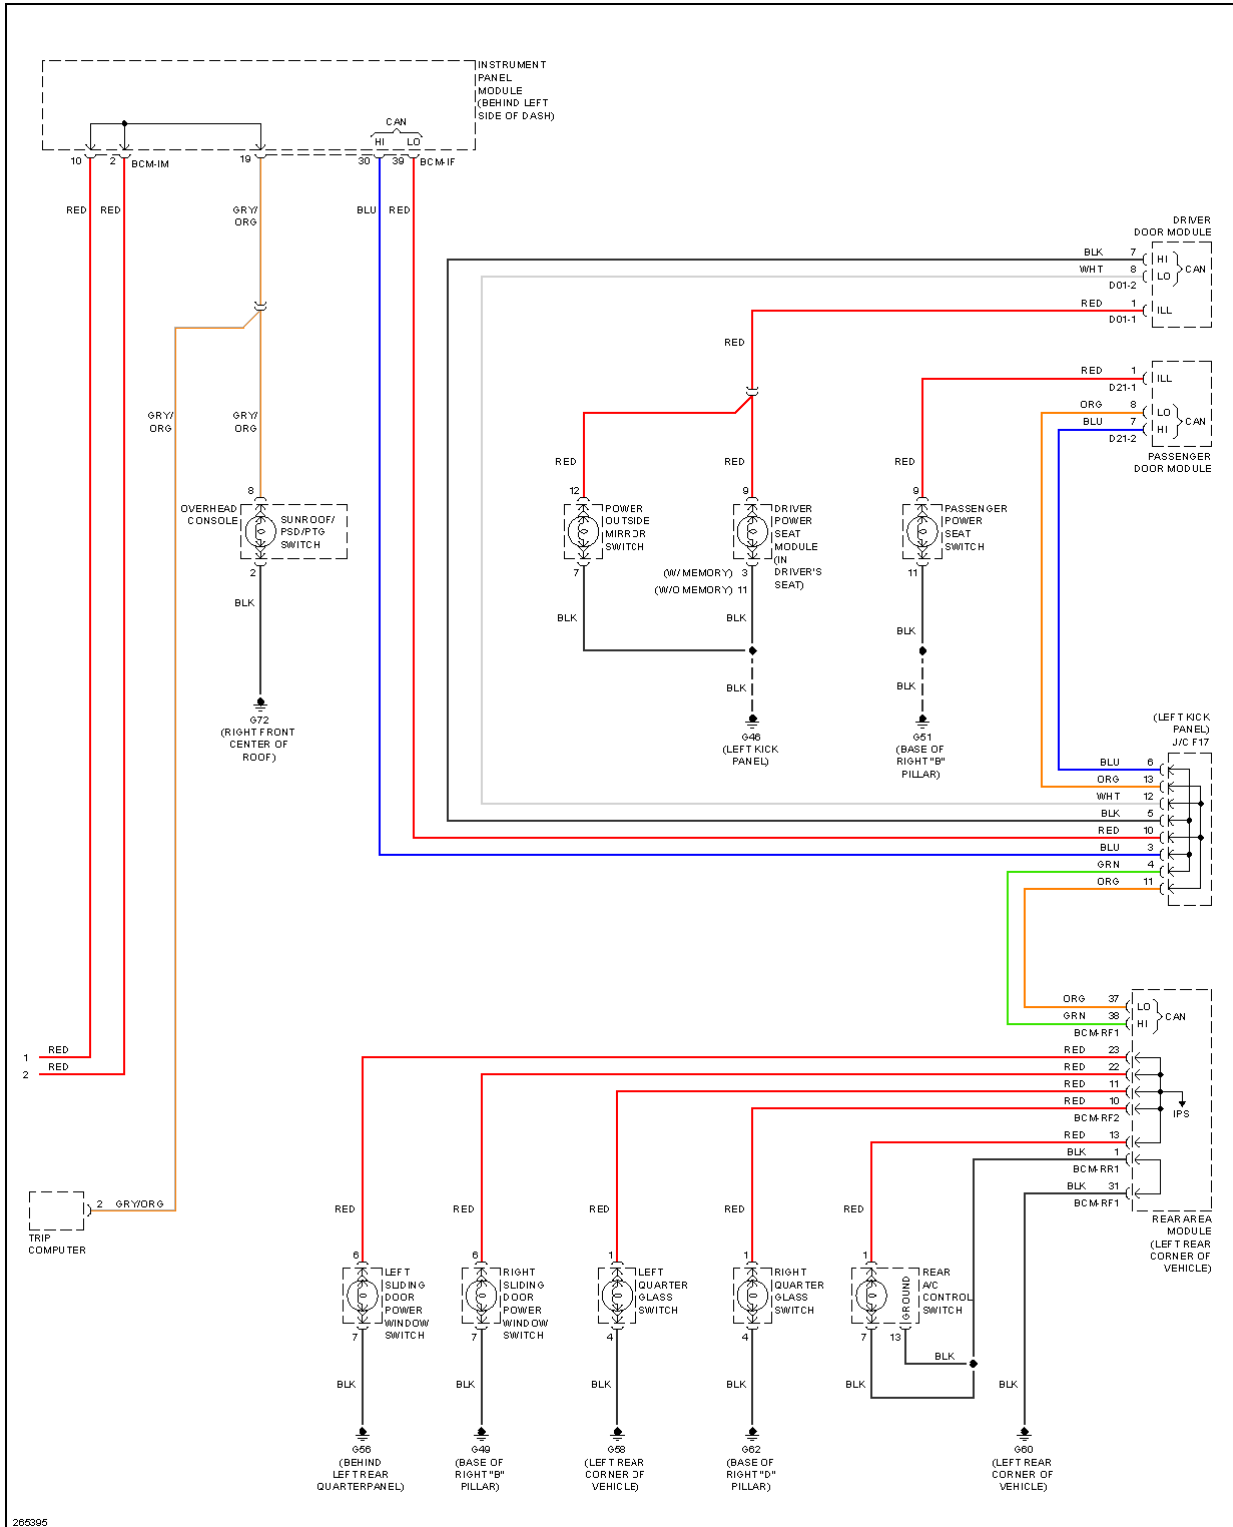

2008 Kia Sedona

2008 SYSTEM WIRING DIAGRAMS Kia - Sedona