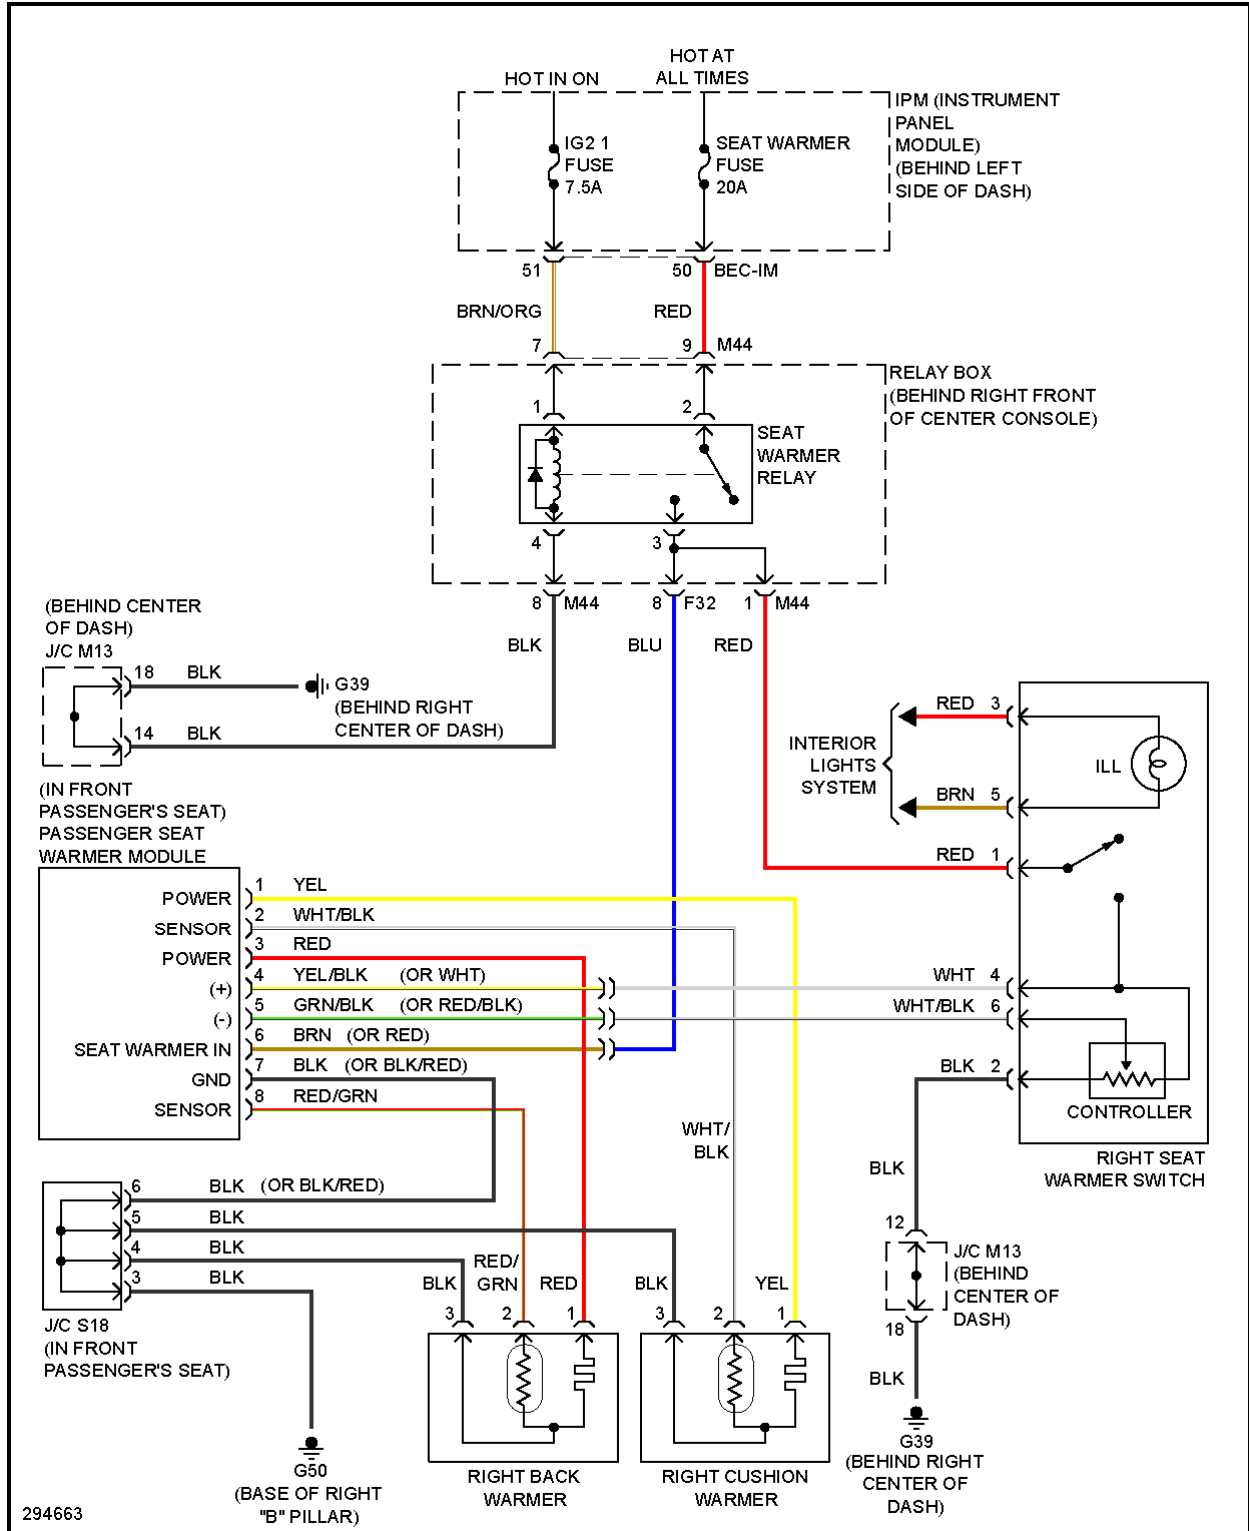

2008 Kia Sedona

2008 SYSTEM WIRING DIAGRAMS Kia - Sedona

cardiagn.com