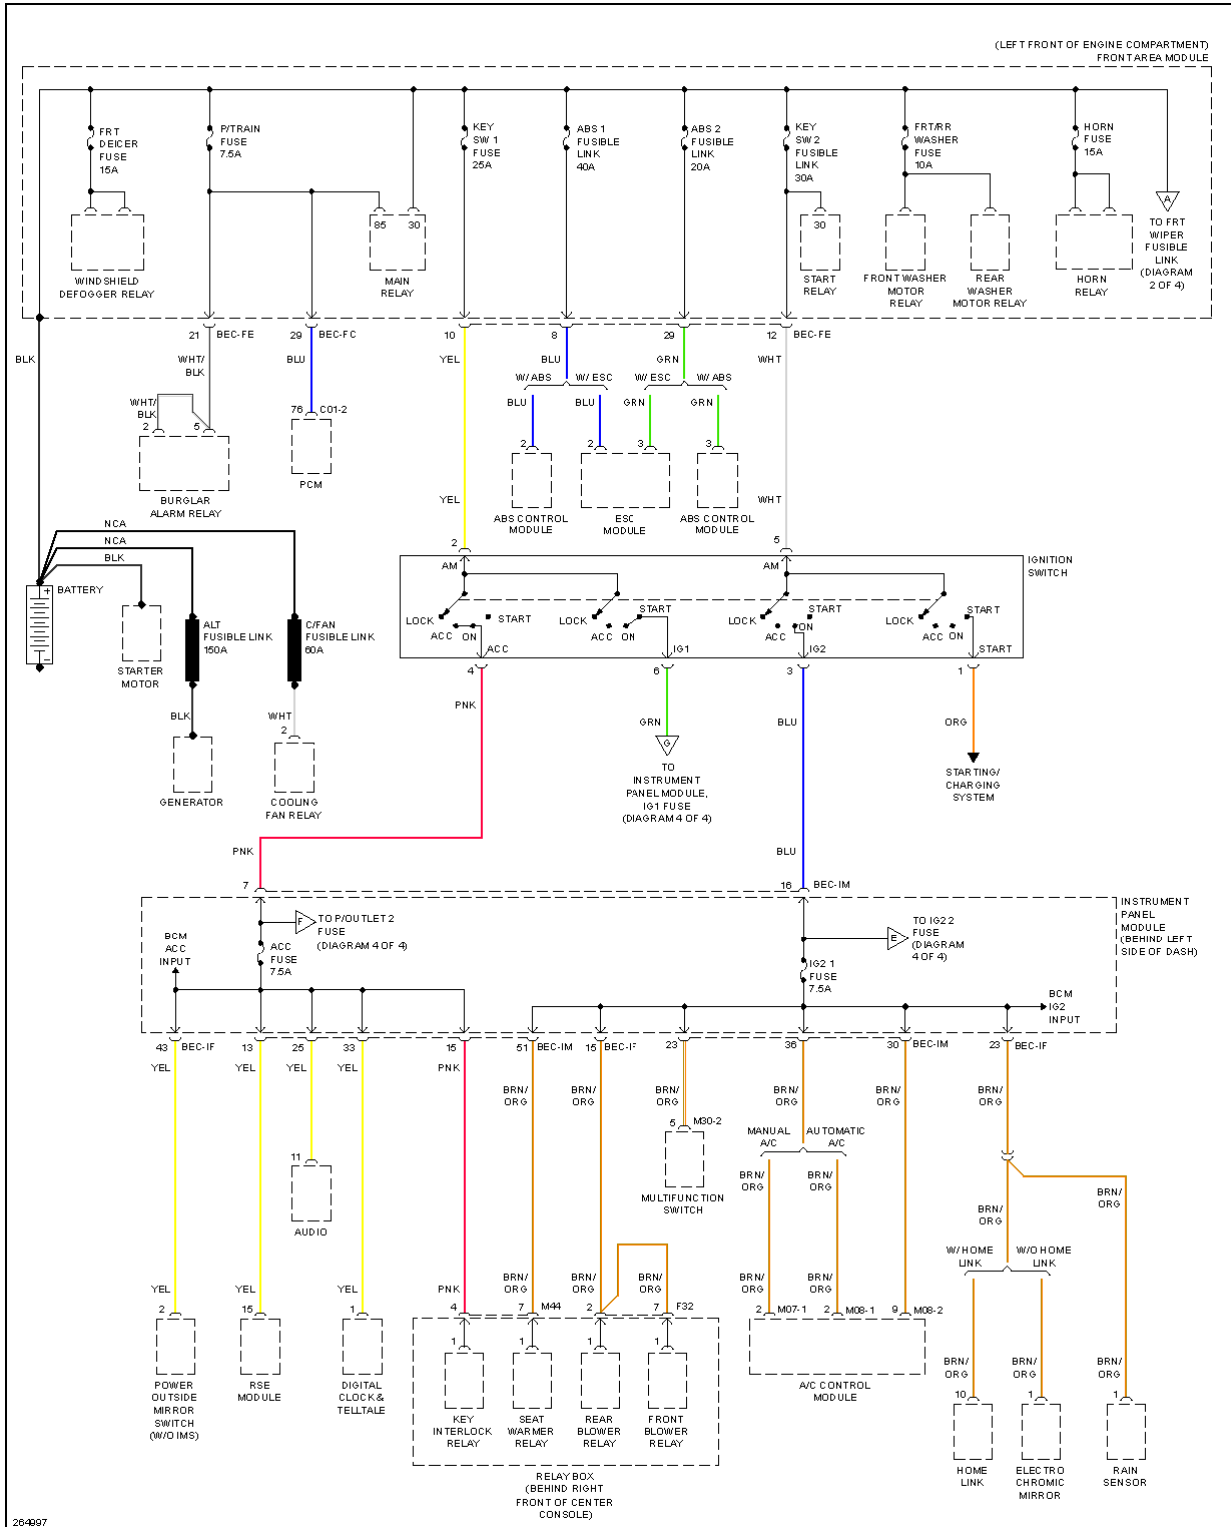

Fig. 42: Power Distribution Circuit (1 of 4)

2008 Kia Sedona

2008 SYSTEM WIRING DIAGRAMS Kia - Sedona