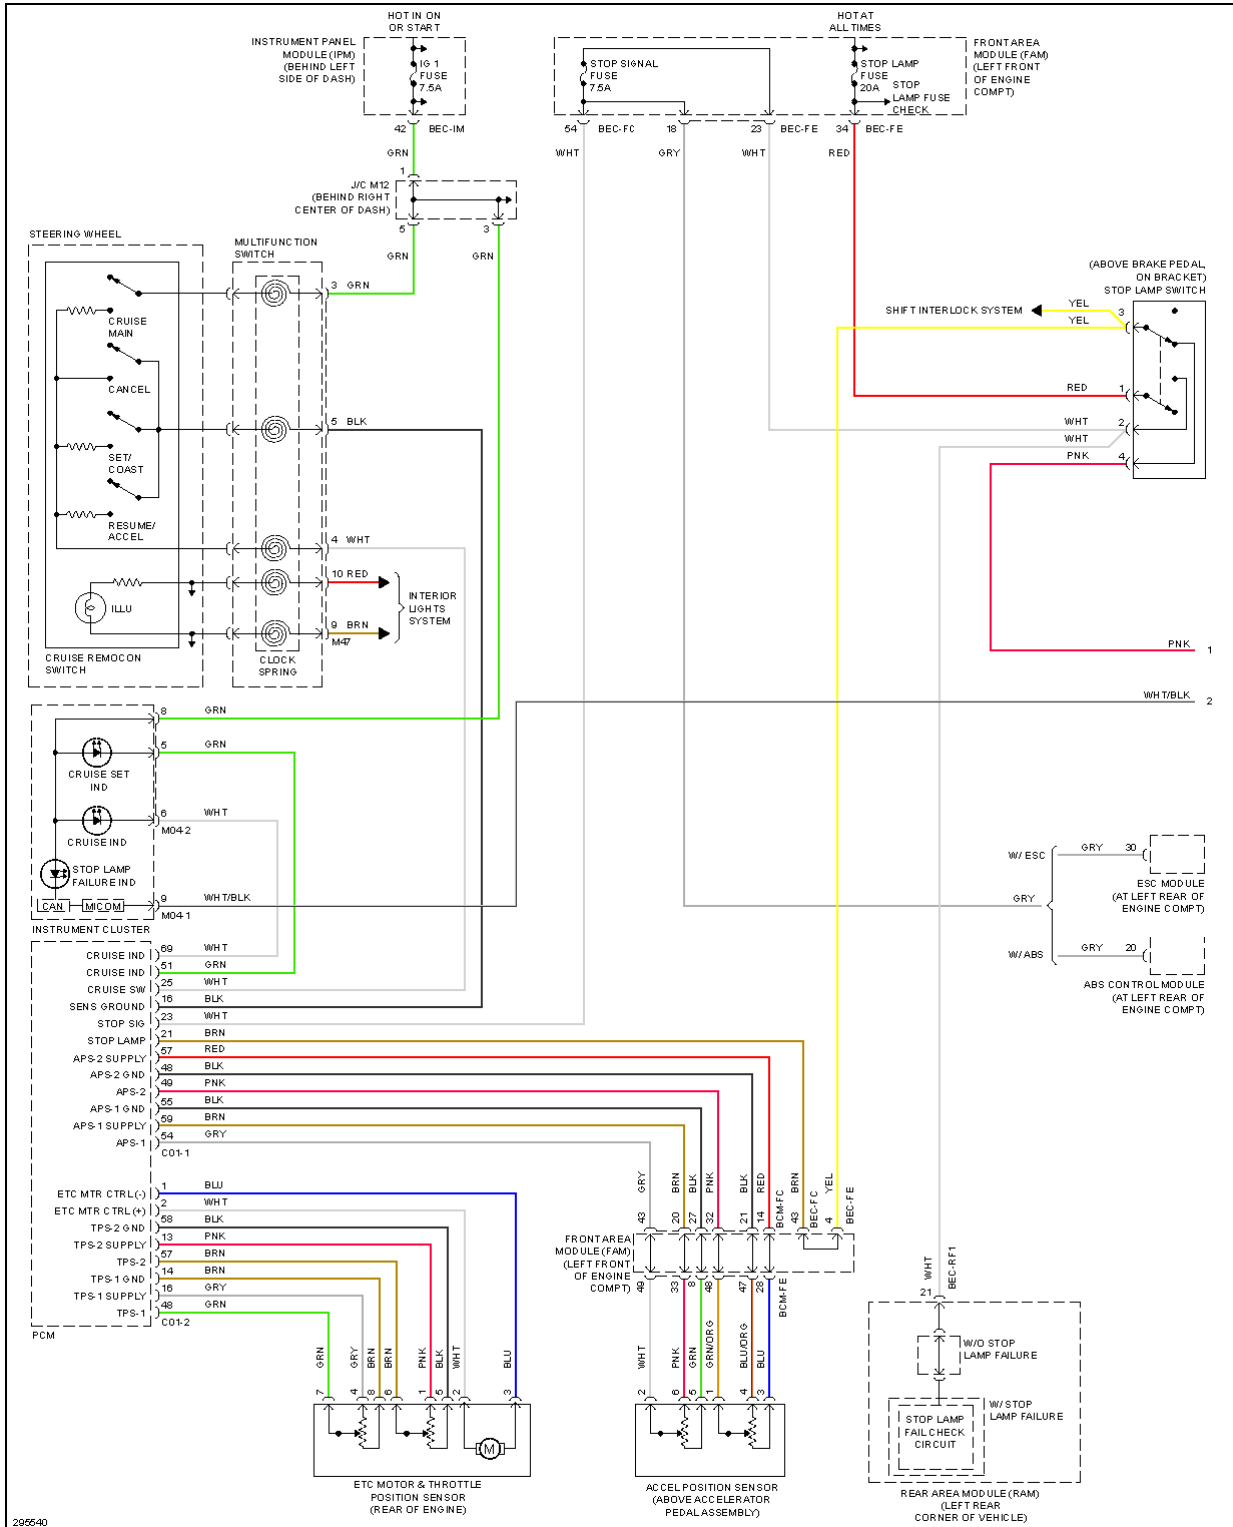

Fig. 15: Cruise Control Circuit (1 of 2)

2008 Kia Sedona

2008 SYSTEM WIRING DIAGRAMS Kia - Sedona