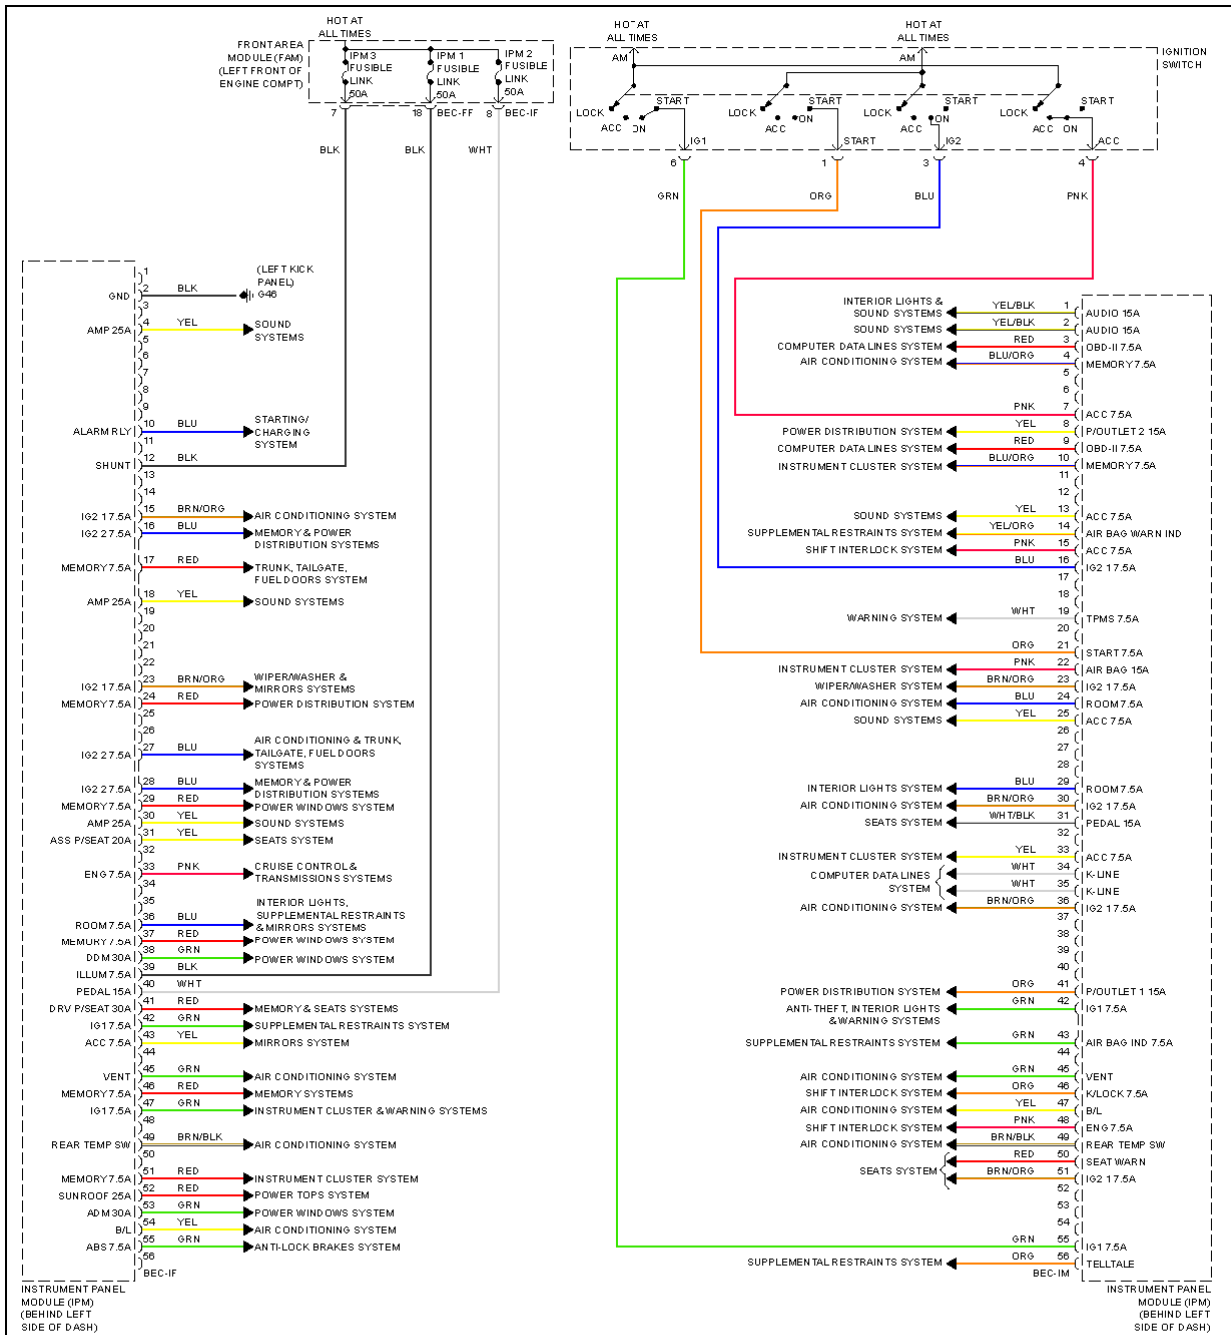

2008 Kia Sedona

2008 SYSTEM WIRING DIAGRAMS Kia - Sedona