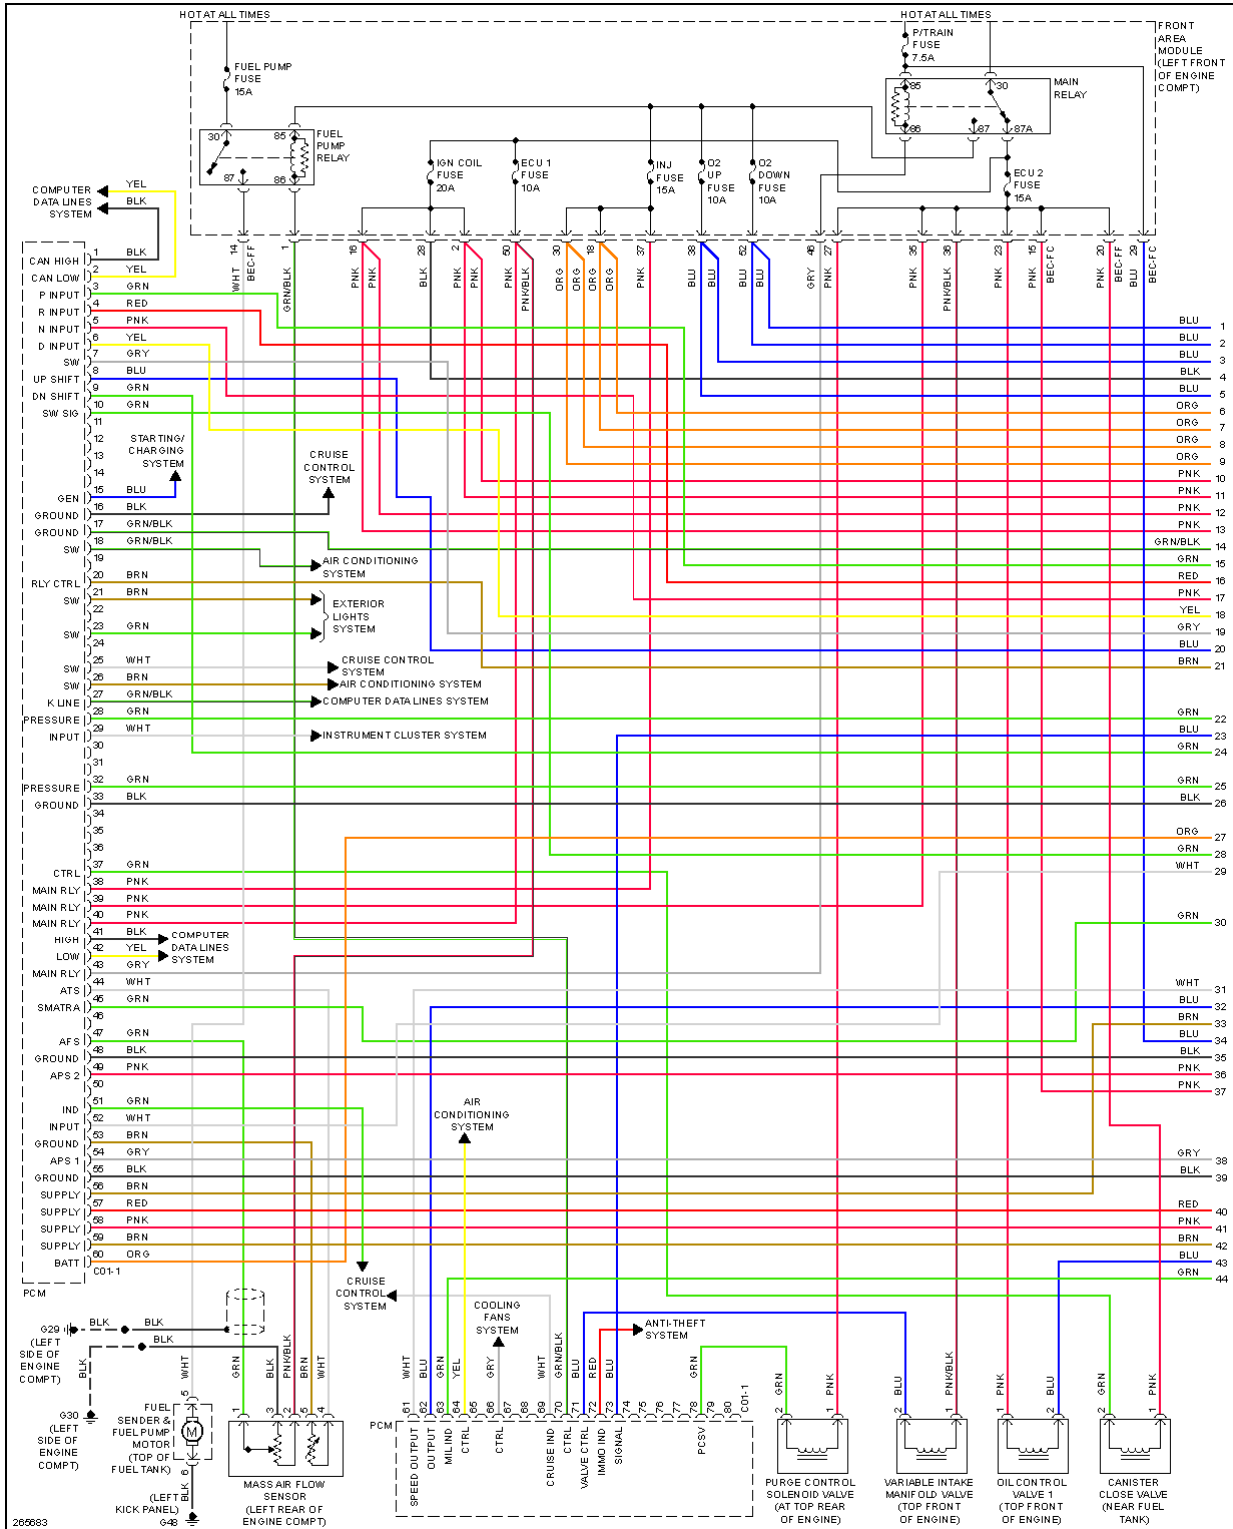

2008 Kia Sedona

2008 SYSTEM WIRING DIAGRAMS Kia - Sedona

cardiaqn.com