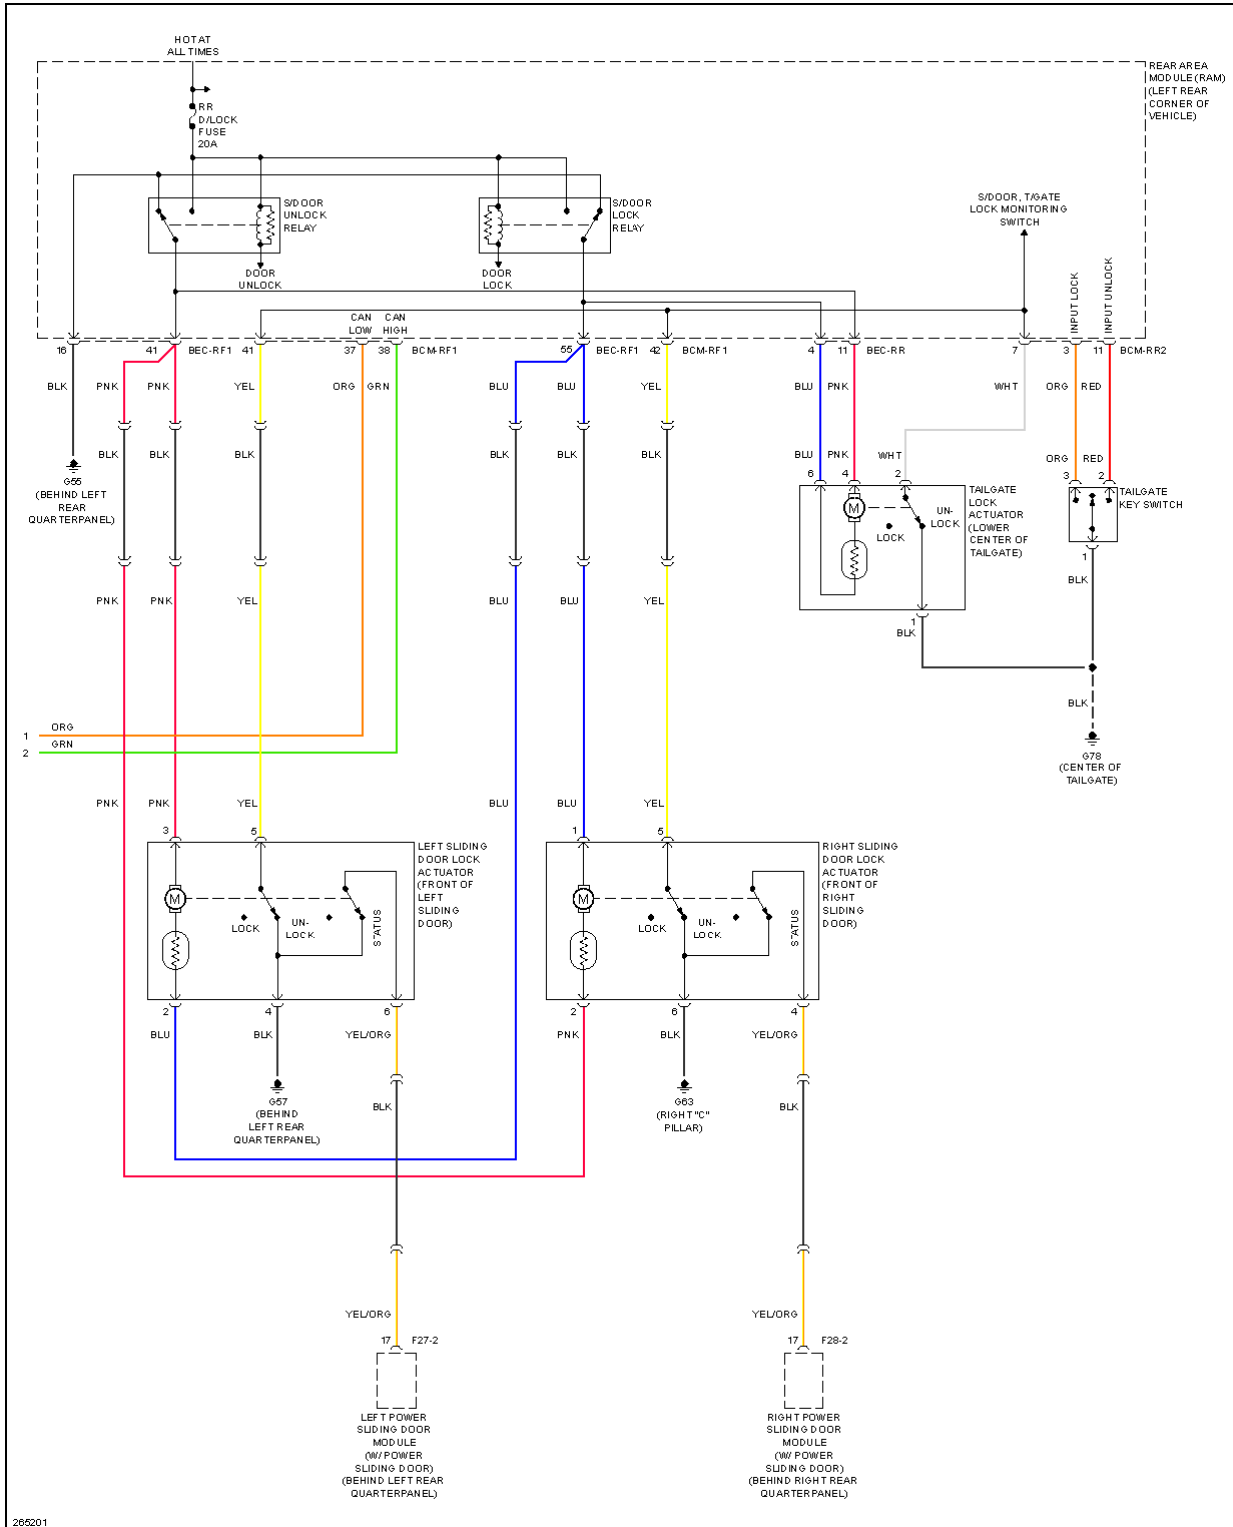

Fig. 47: Power Door Locks Circuit (2 of 2)

2008 Kia Sedona

2008 SYSTEM WIRING DIAGRAMS Kia - Sedona