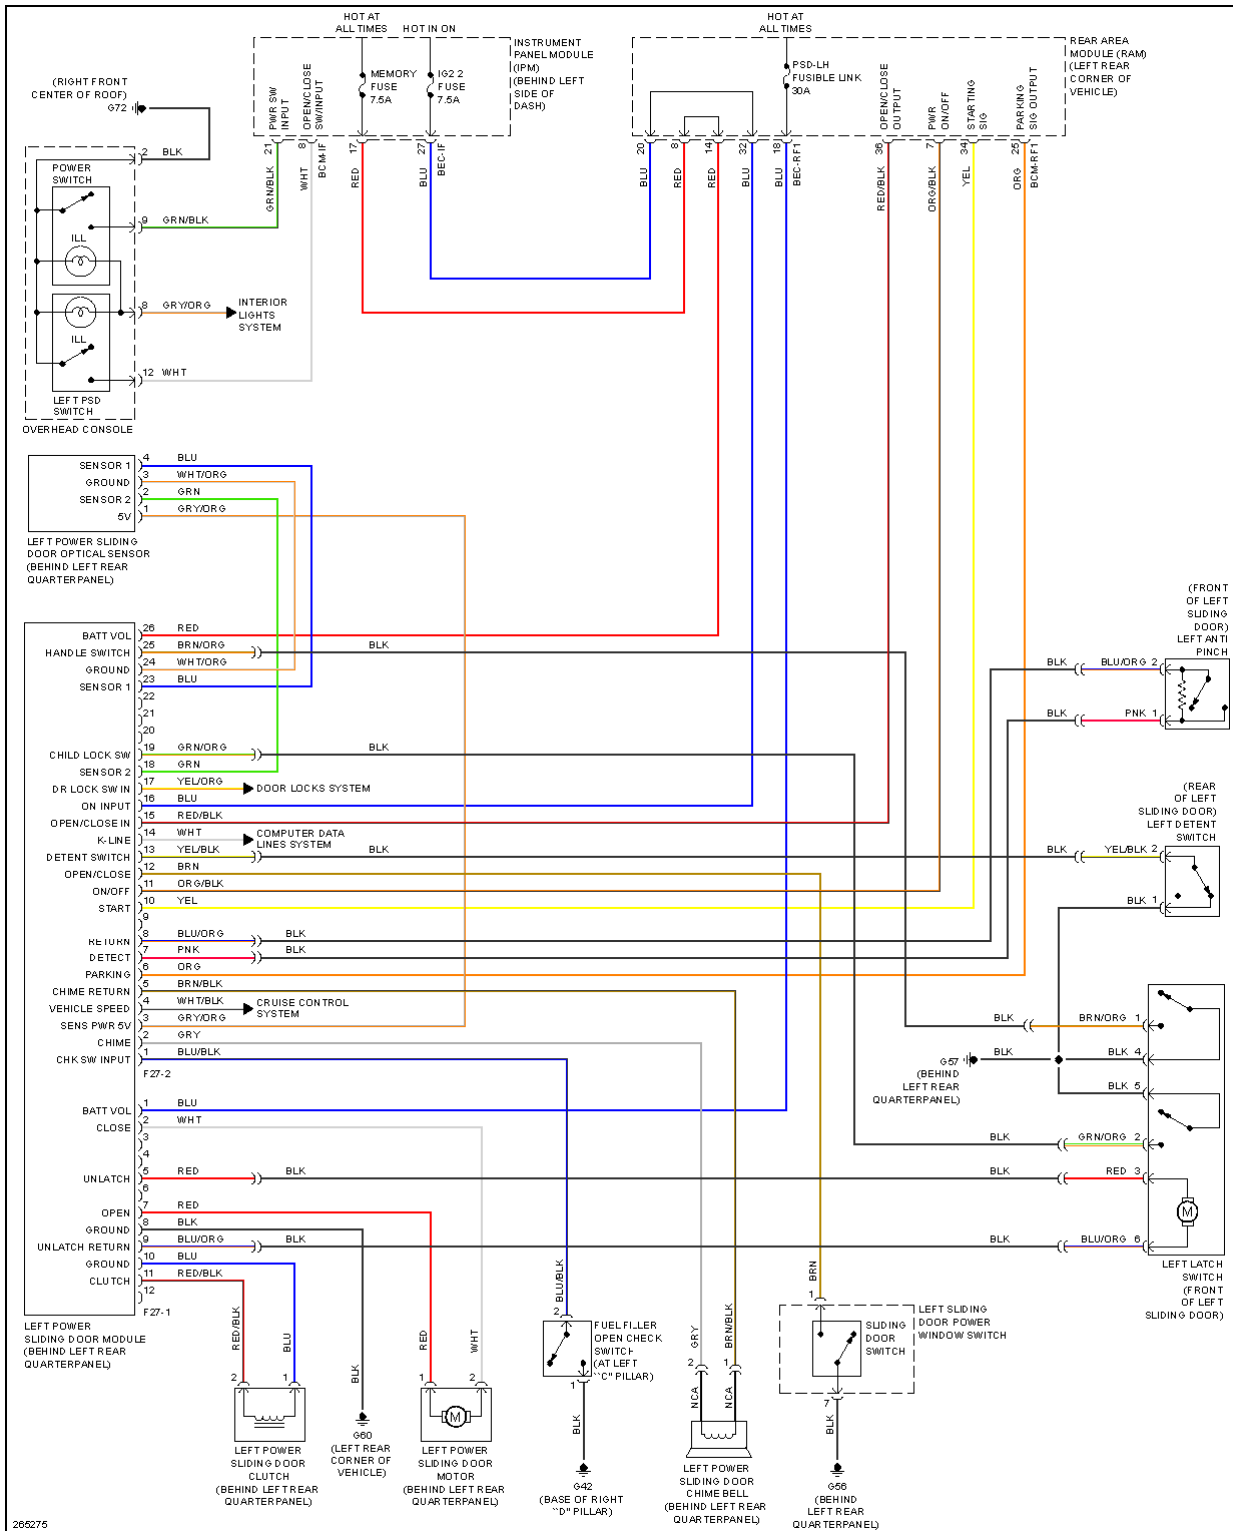

Fig. 68: Driver Side Power Sliding Door Circuit

2008 Kia Sedona

2008 SYSTEM WIRING DIAGRAMS Kia - Sedona