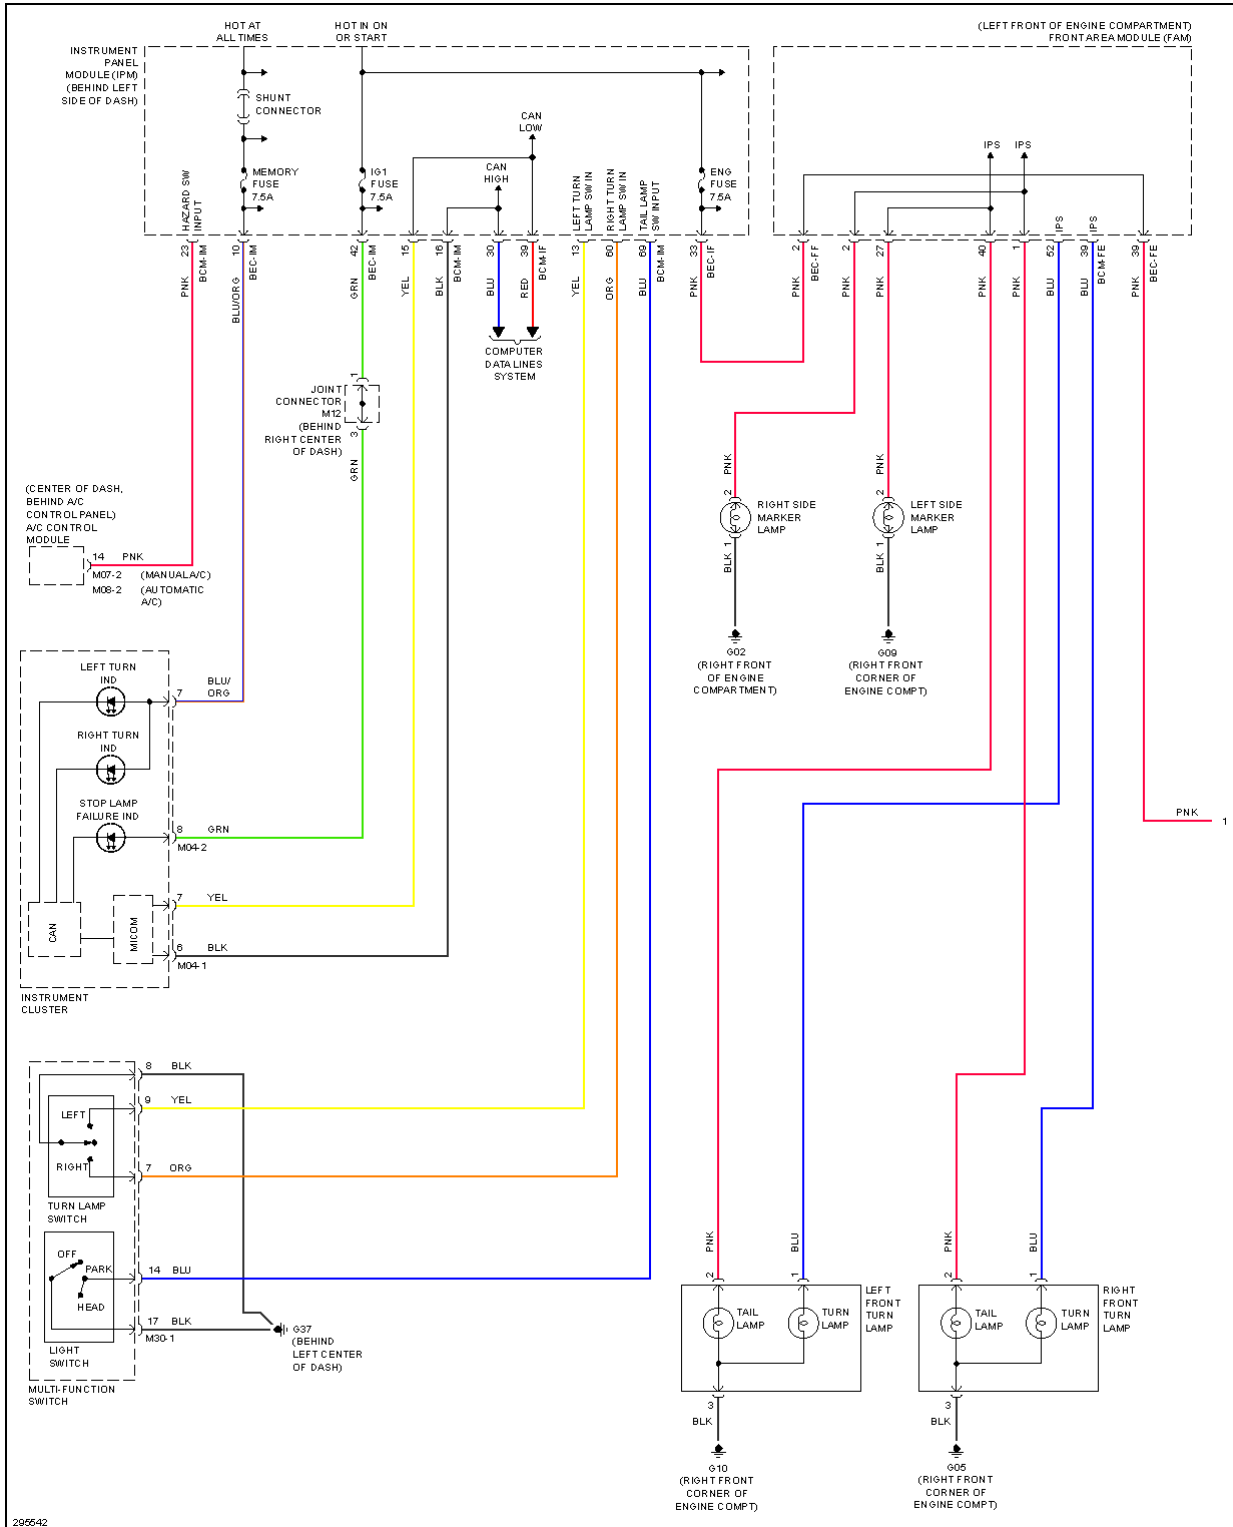

Fig. 25: Exterior Lamps Circuit (1 of 2)

2008 Kia Sedona

2008 SYSTEM WIRING DIAGRAMS Kia - Sedona