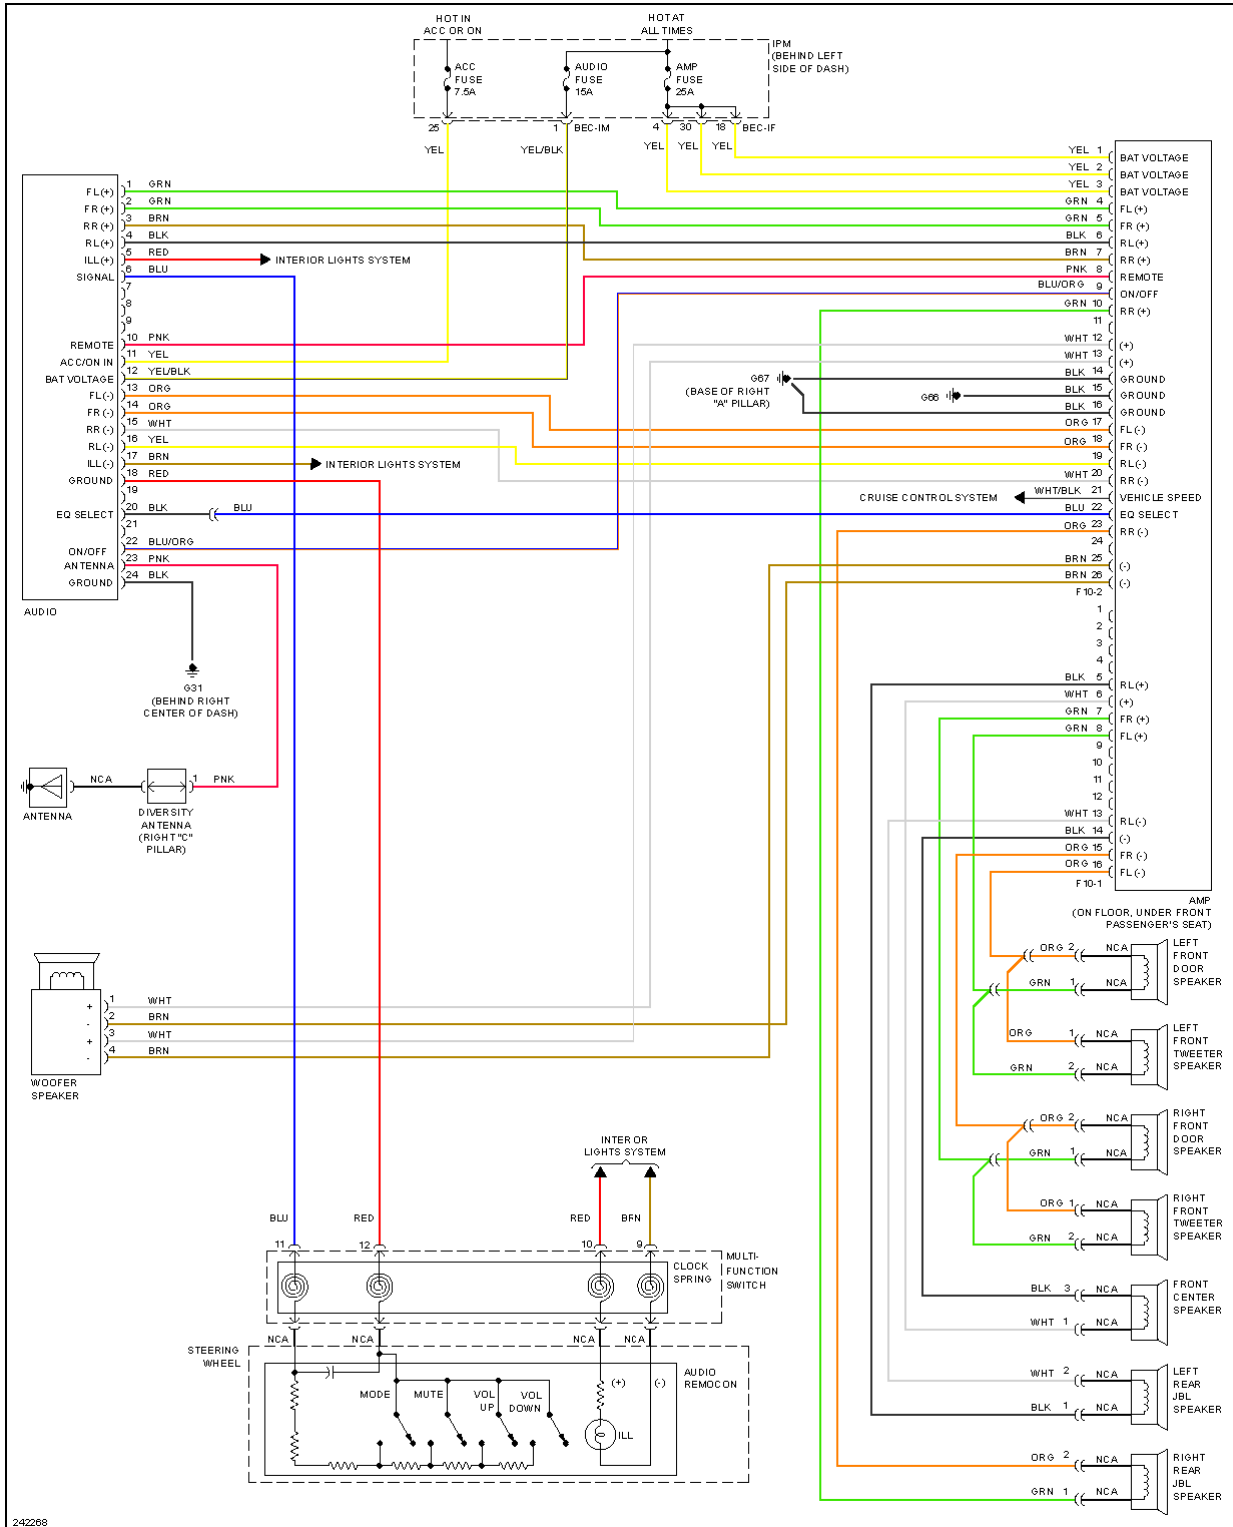

Fig. 61: Radio Circuit, W/O Rear Seat Entertainment

2008 Kia Sedona

2008 SYSTEM WIRING DIAGRAMS Kia - Sedona