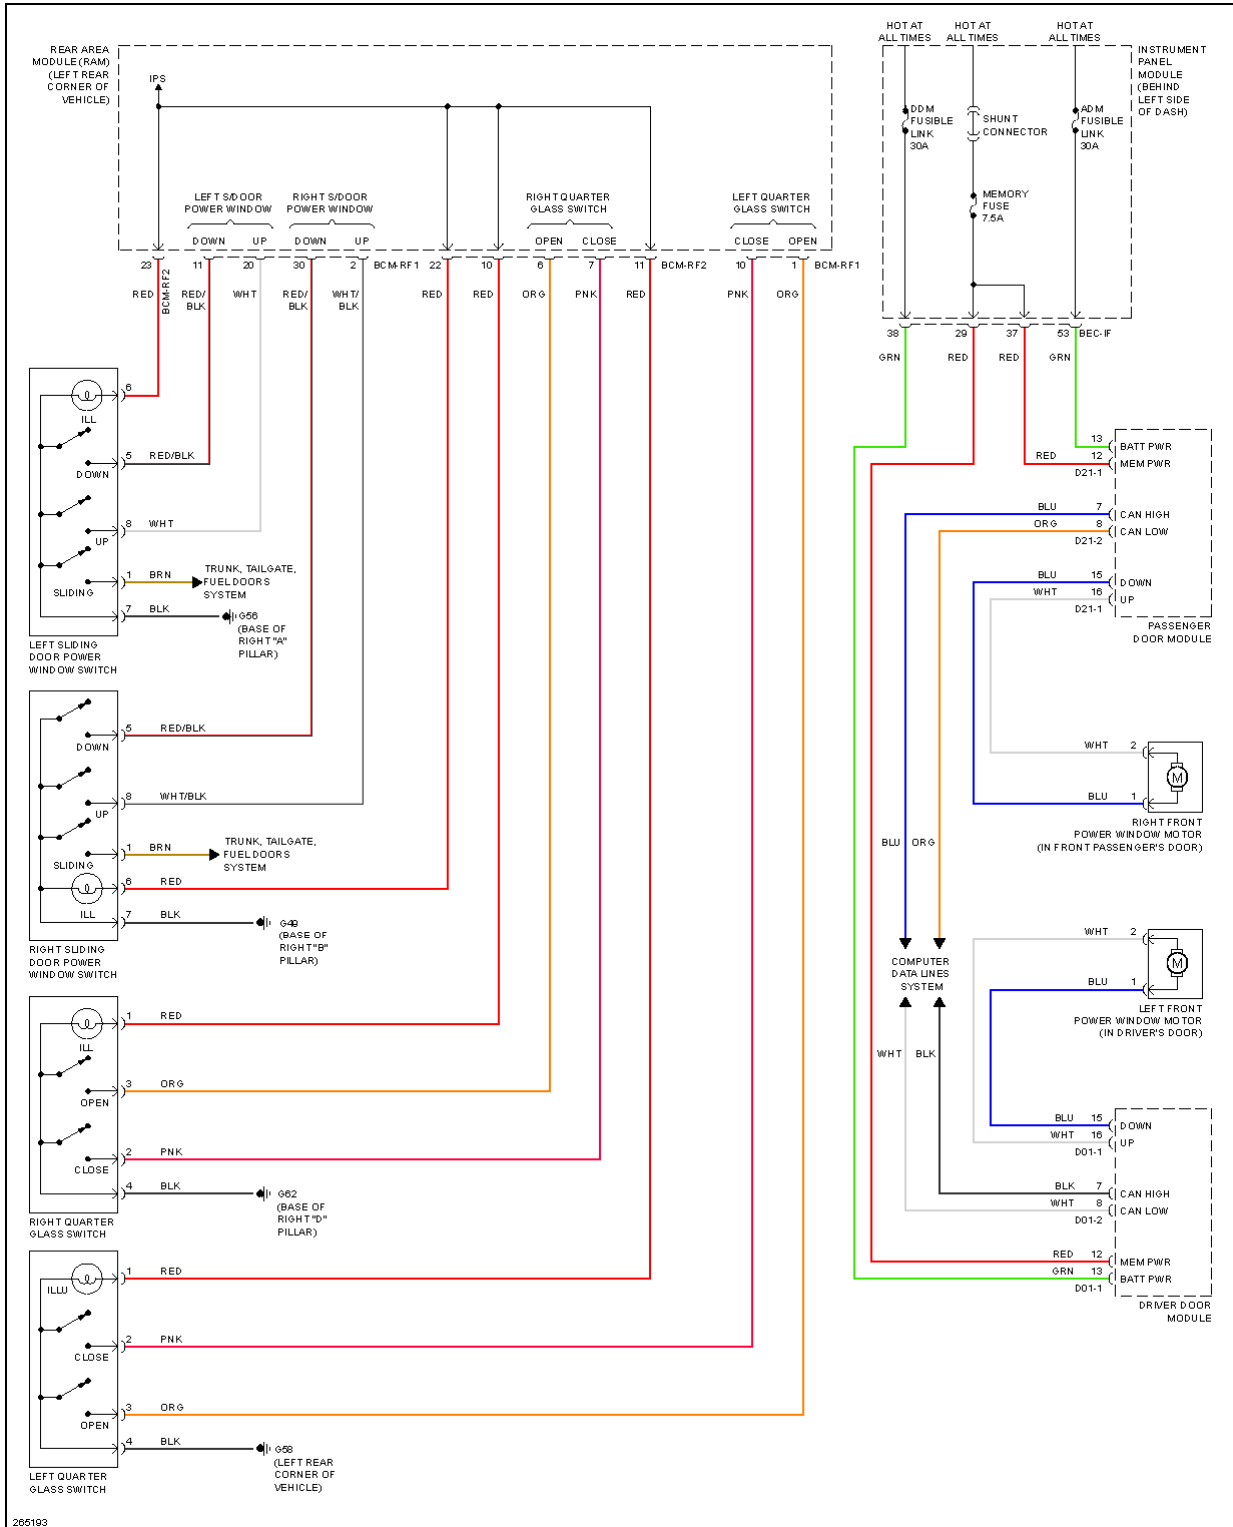

Fig. 58: Power Windows Circuit (2 of 2)

2008 Kia Sedona

2008 SYSTEM WIRING DIAGRAMS Kia - Sedona