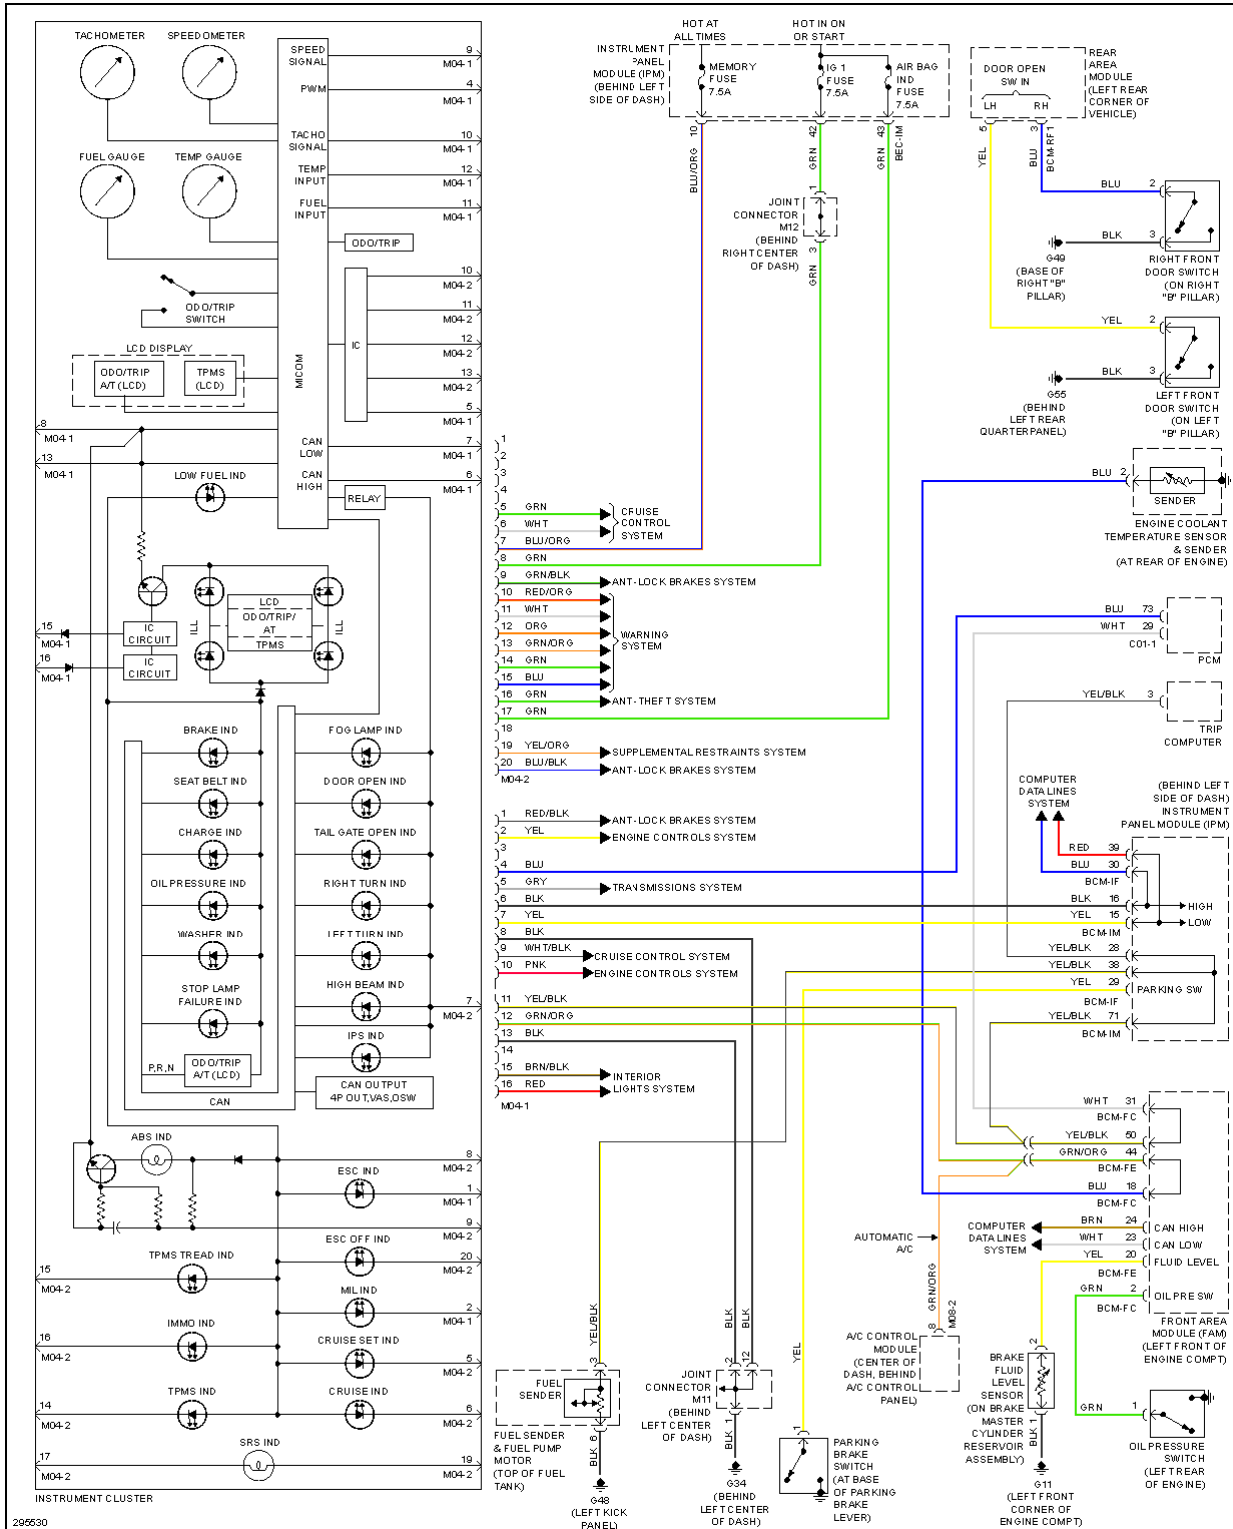

Fig. 34: Instrument Cluster Circuit, W/ Super Vision

2008 Kia Sedona

2008 SYSTEM WIRING DIAGRAMS Kia - Sedona