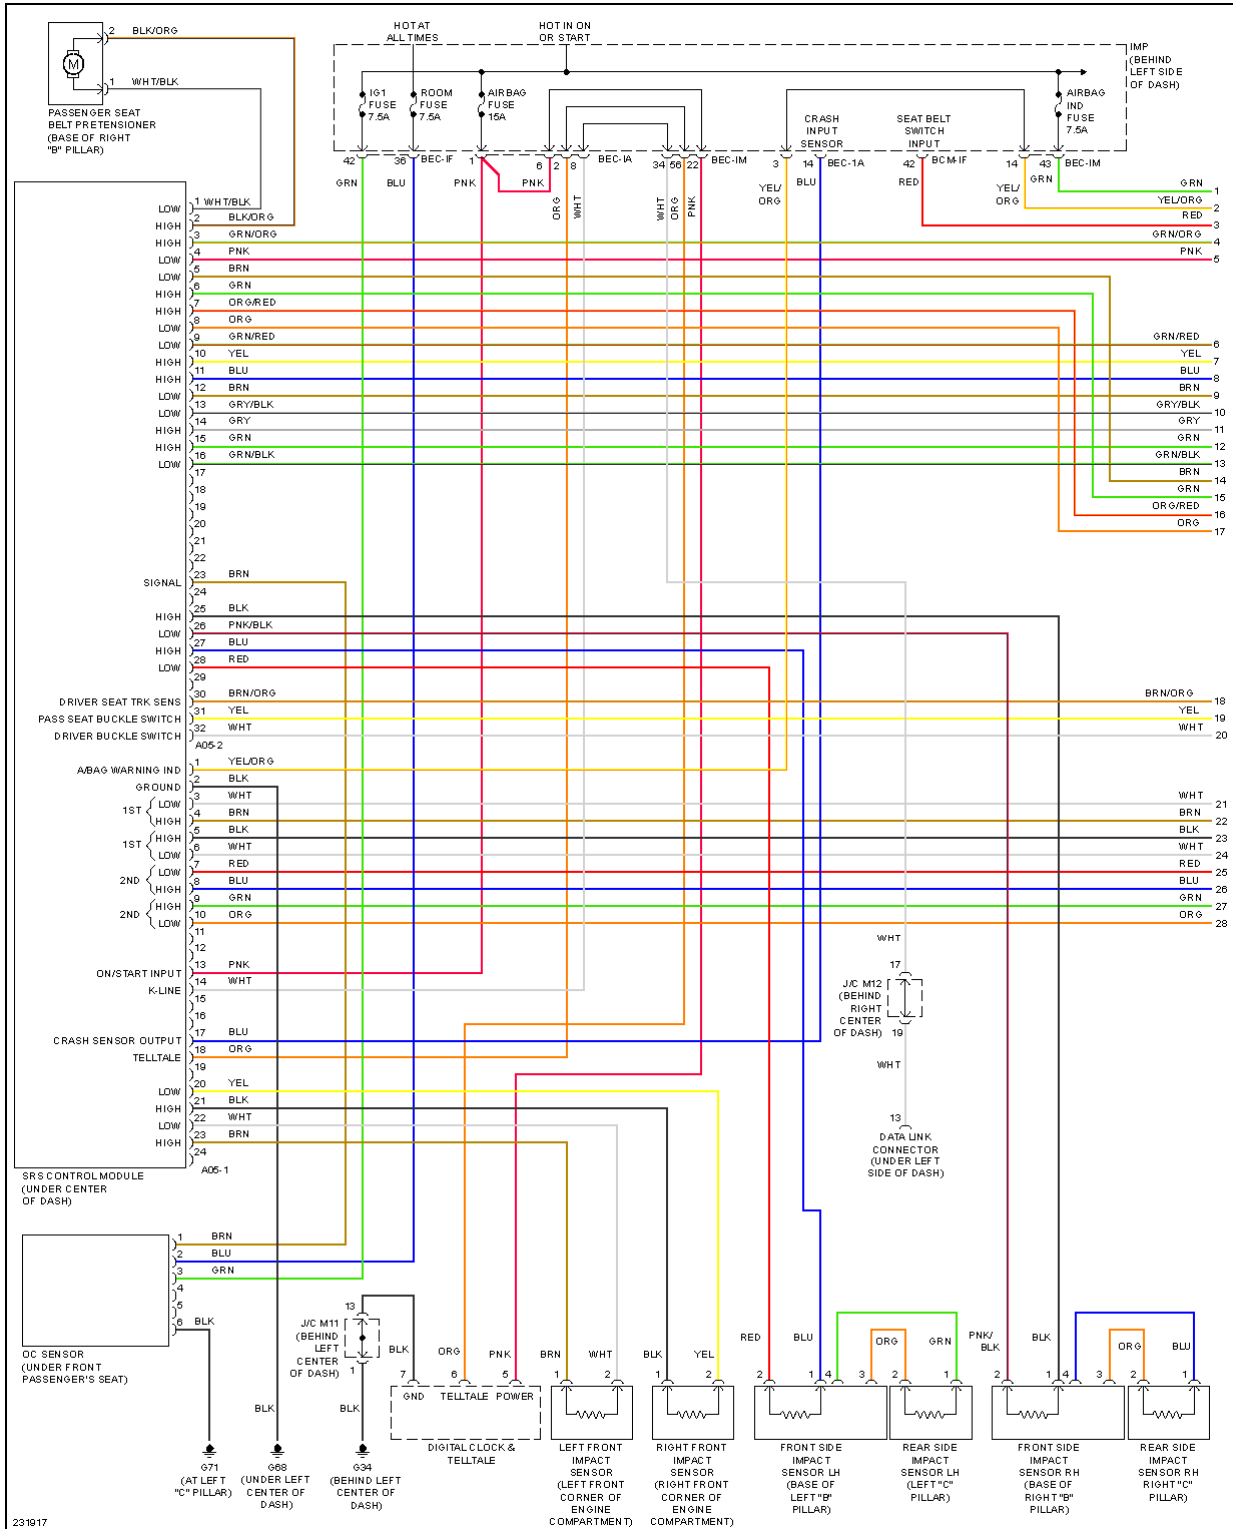

2008 Kia Sedona

2008 SYSTEM WIRING DIAGRAMS Kia - Sedona