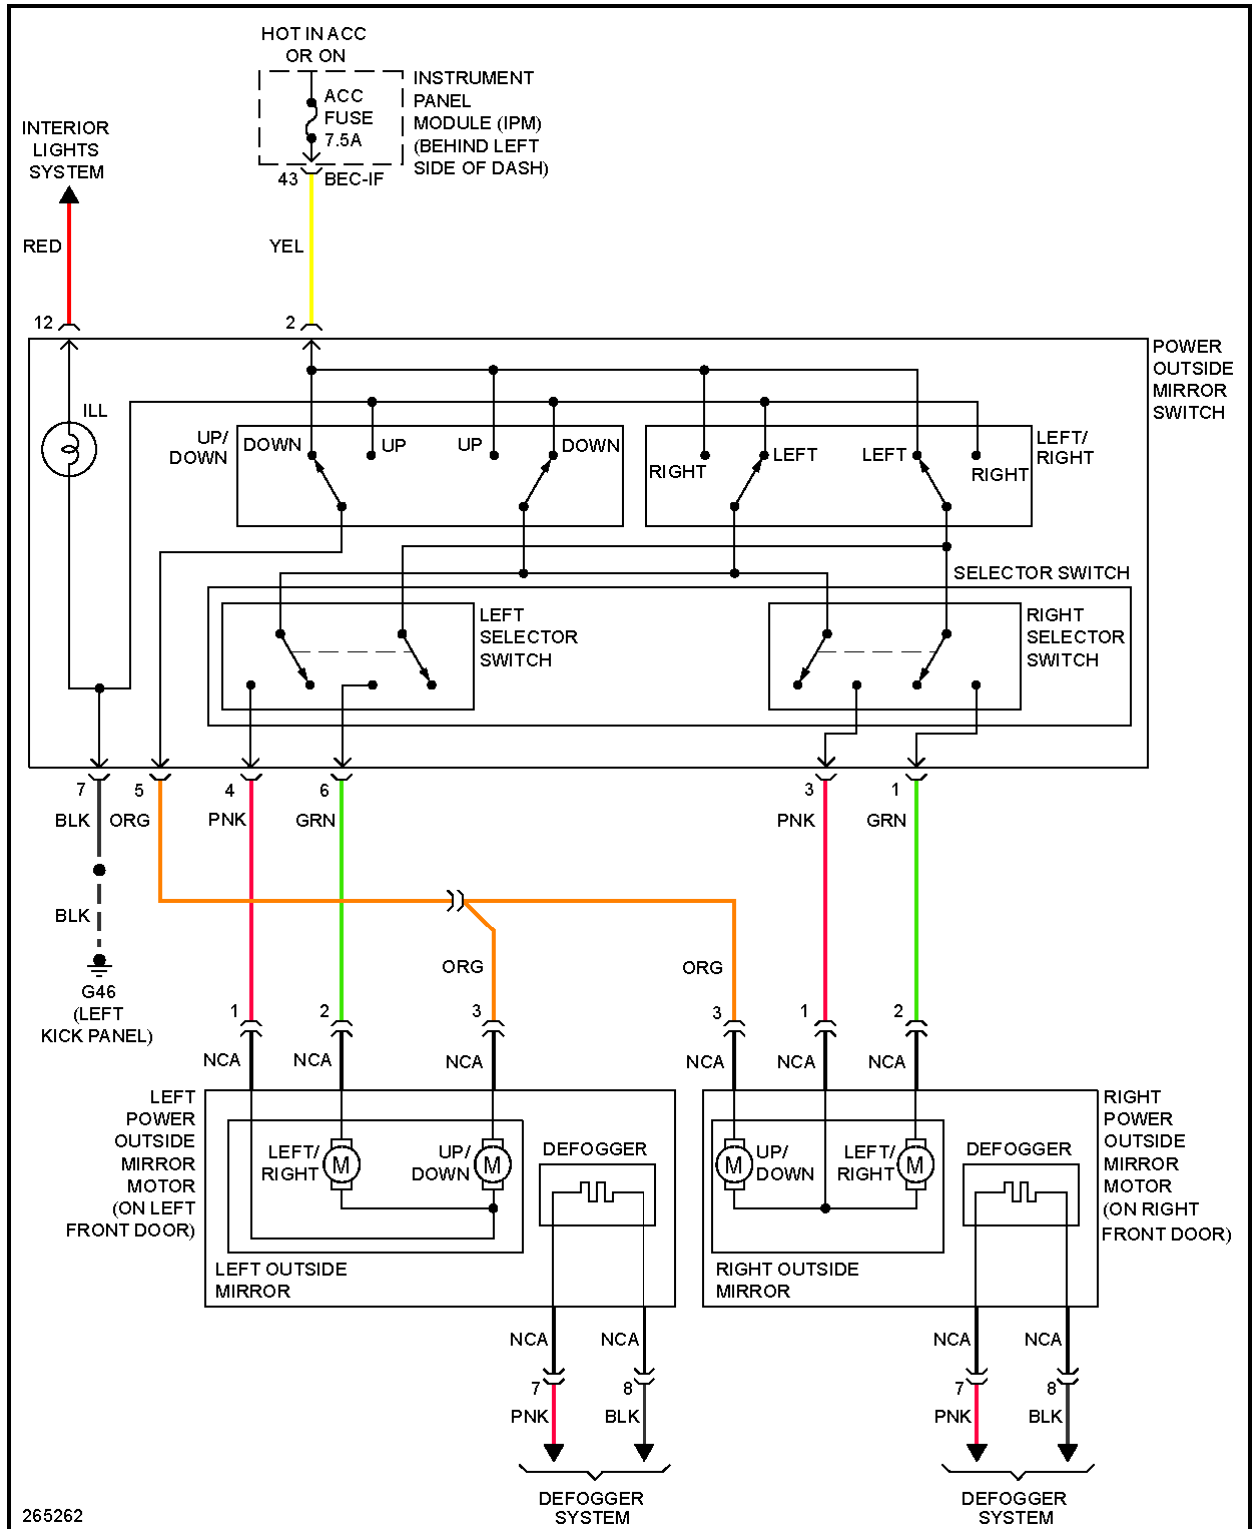

2008 Kia Sedona

2008 SYSTEM WIRING DIAGRAMS Kia - Sedona

cardiagn.com