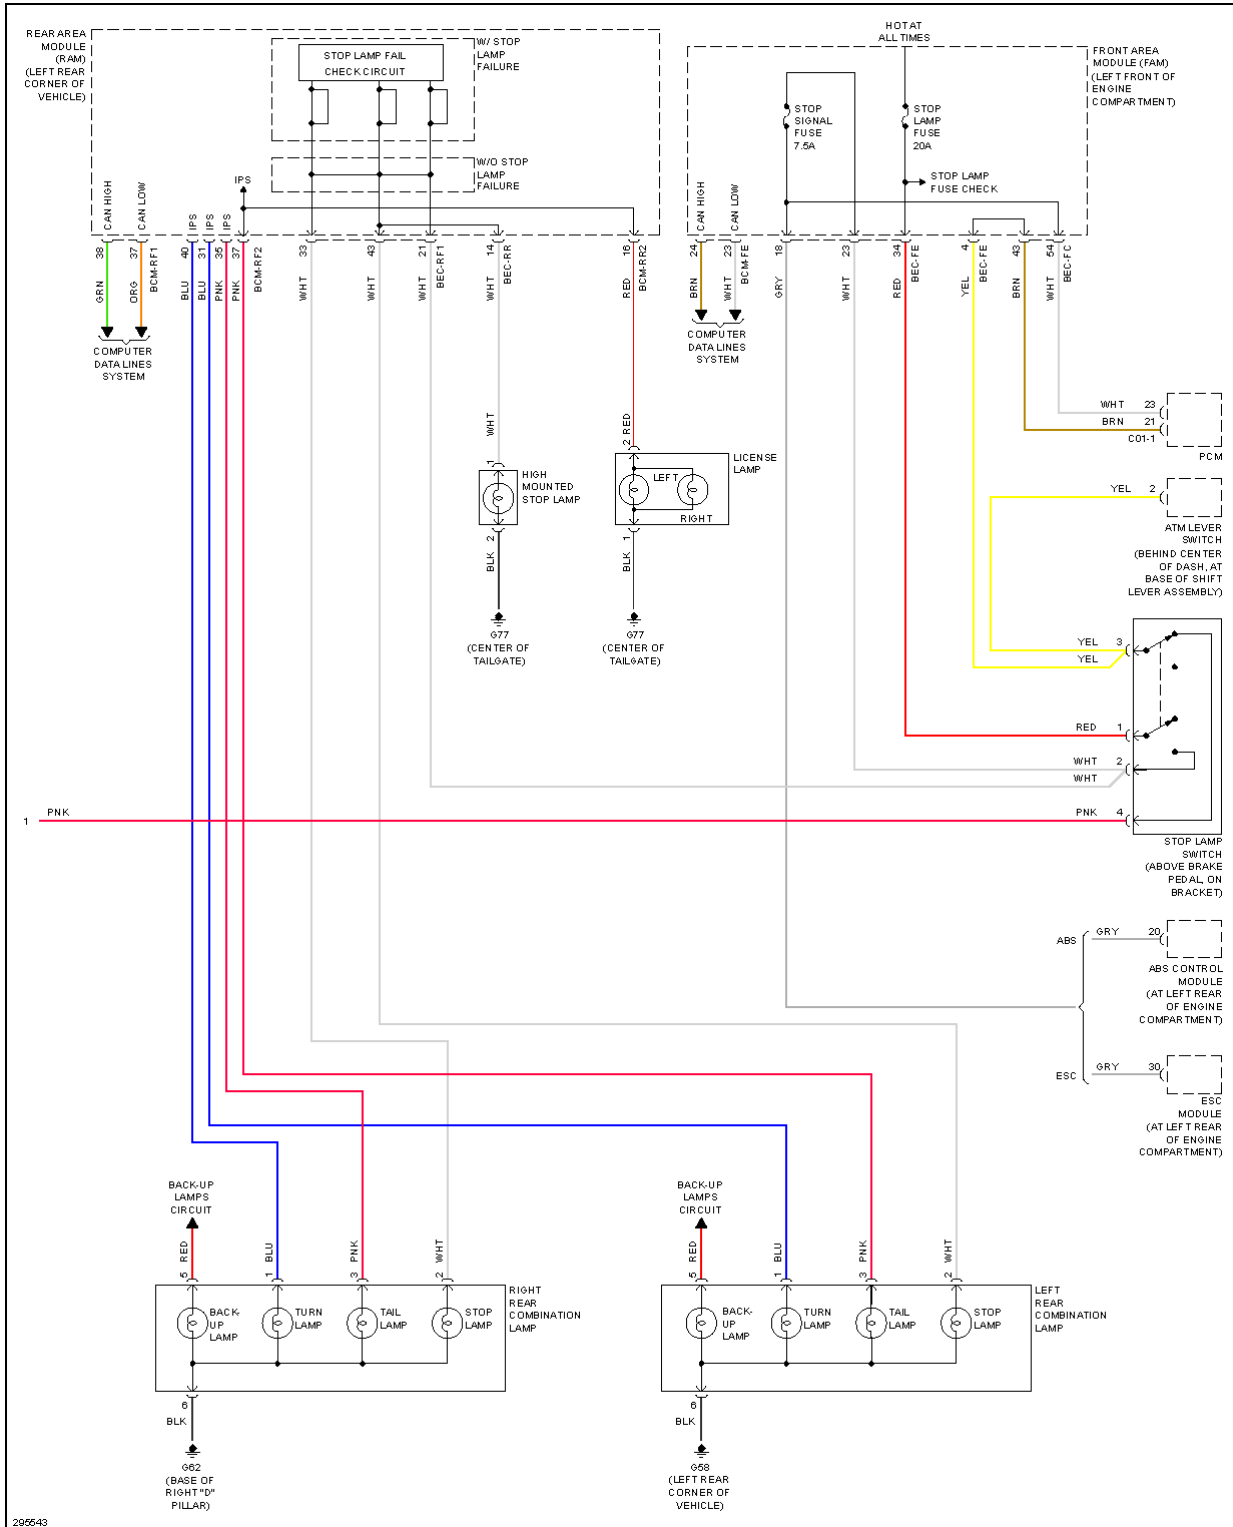

Fig. 26: Exterior Lamps Circuit (2 of 2)

2008 Kia Sedona

2008 SYSTEM WIRING DIAGRAMS Kia - Sedona