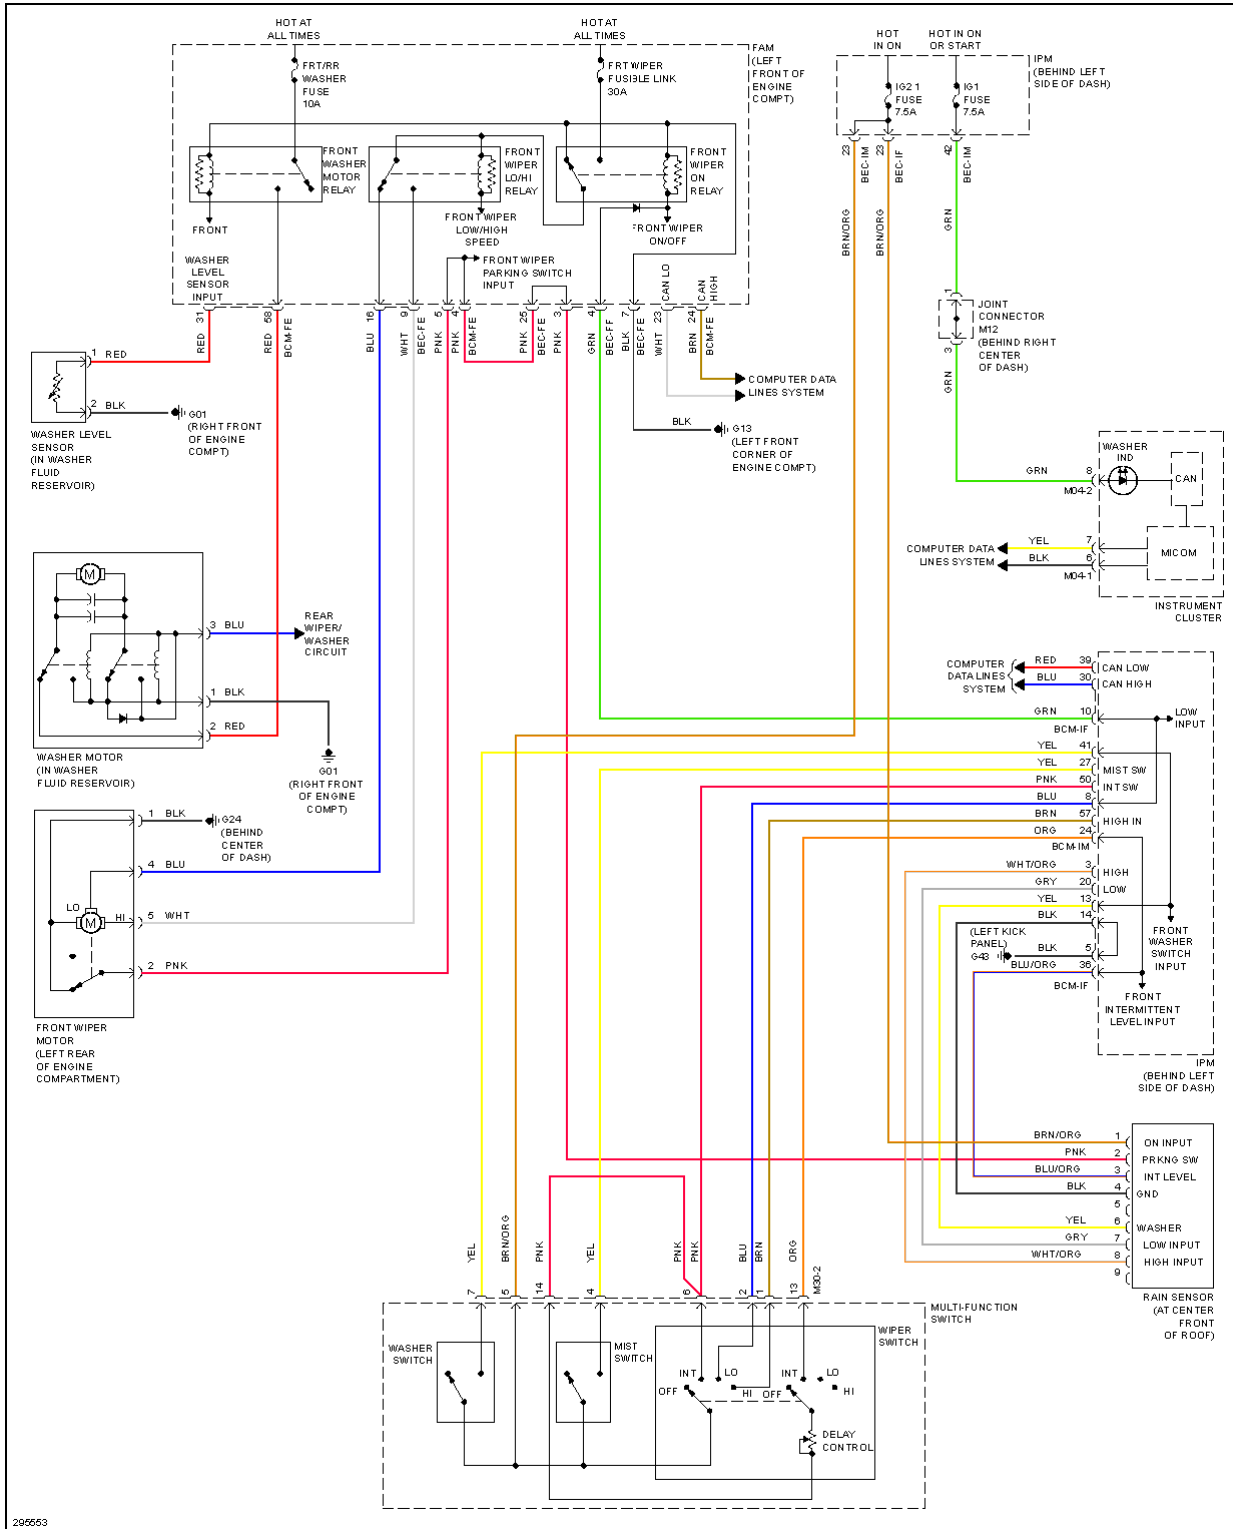

Fig. 74: Front Wiper/Washer Circuit

2008 Kia Sedona

2008 SYSTEM WIRING DIAGRAMS Kia - Sedona