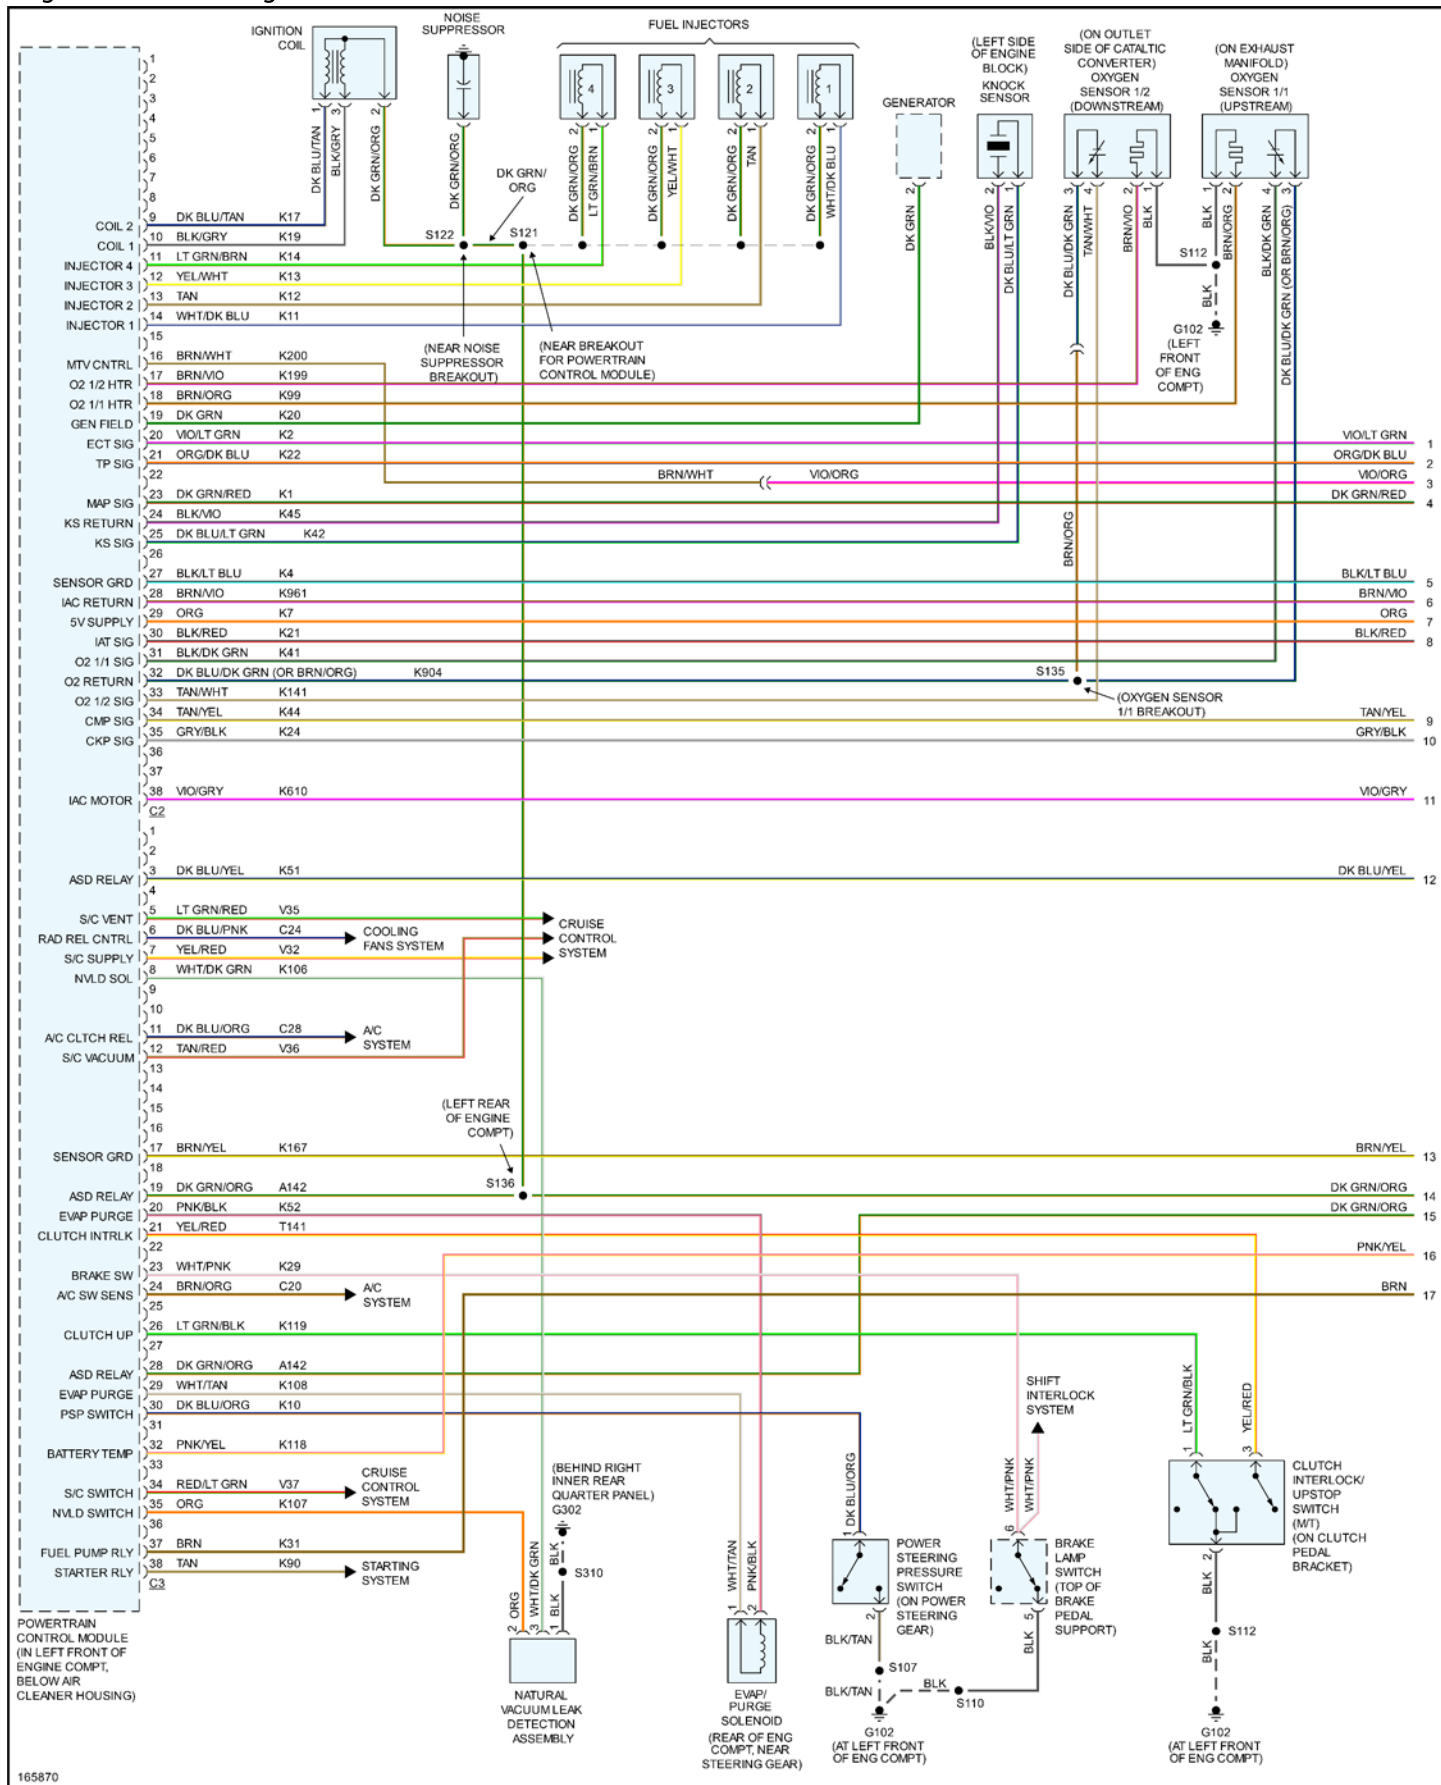

### 2003 Dodge Neon L4-2.0L VIN F HO

### Engine Controls - Page 1 of 3